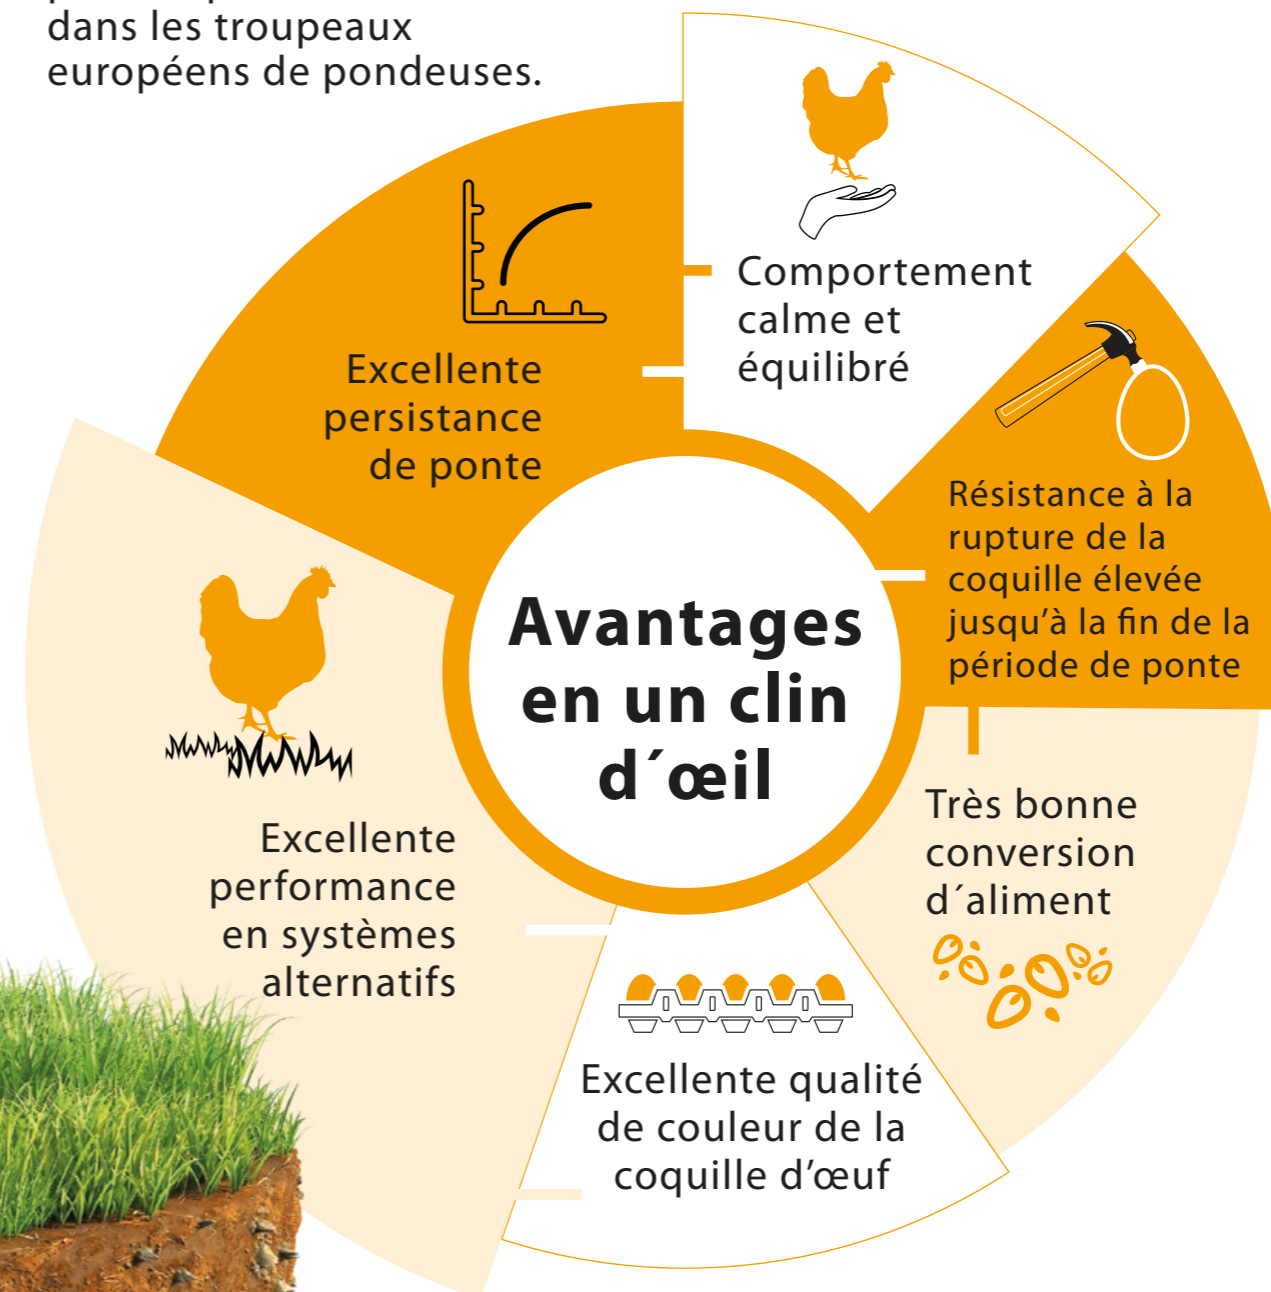

# LOHMANN BROWN-CLASSIC

## PONDEUSES

Élevage Alternatif

La poule robuste a de très bonnes performances de ponte et est bien adaptée aux systèmes alternatifs.

Avec sa couleur de coquille brune, la pondeuse est recommandée pour les marchés nécessitant un calibre d'œuf moyen à large.

LOHMANN BROWN-CLASSIC est la poule pondeuse la plus fréquemment utilisée dans les troupeaux européens de pondeuses.

Breeding for success... together!

**LOHMANN**  
BREEDERS

## PRODUCTION EN CHIFFRES

<b>Production d'œufs</b> 	Age à 50 % de la production Pic de ponte	140 – 145 jours 94 – 96 %
	<b>Nombre d'œufs par poule démarré</b>	
	à 72 semaines d'âge	321
	à 80 semaines d'âge	363
	à 90 semaines d'âge	412
<b>Masse d'œuf par poule démarré</b>		
à 72 semaines d'âge	20,32 kg	
à 80 semaines d'âge	23,13 kg	
à 90 semaines d'âge	26,39 kg	
<b>Poids moyen des œufs</b>		
à 72 semaines d'âge	63,3 g	
à 80 semaines d'âge	63,7 g	
à 90 semaines d'âge	64,1 g	
<b>Caractéristiques des œufs</b> 	Couleur de la coquille	roux agréable
	Résistance à la rupture	> 40 Newton
<b>Indice de conversion alimentaire</b> 	2,15 – 2,25 kg / kg masse d'œuf	
<b>Poids vif</b> 	jusqu'à 17 semaines en fin de production	1,42 kg 2,05 kg
	<b>Viabilité</b> 	Élevage
Période de ponte (72 semaines)		94 – 95 %
Période de ponte (90 semaines)		91 – 92 %