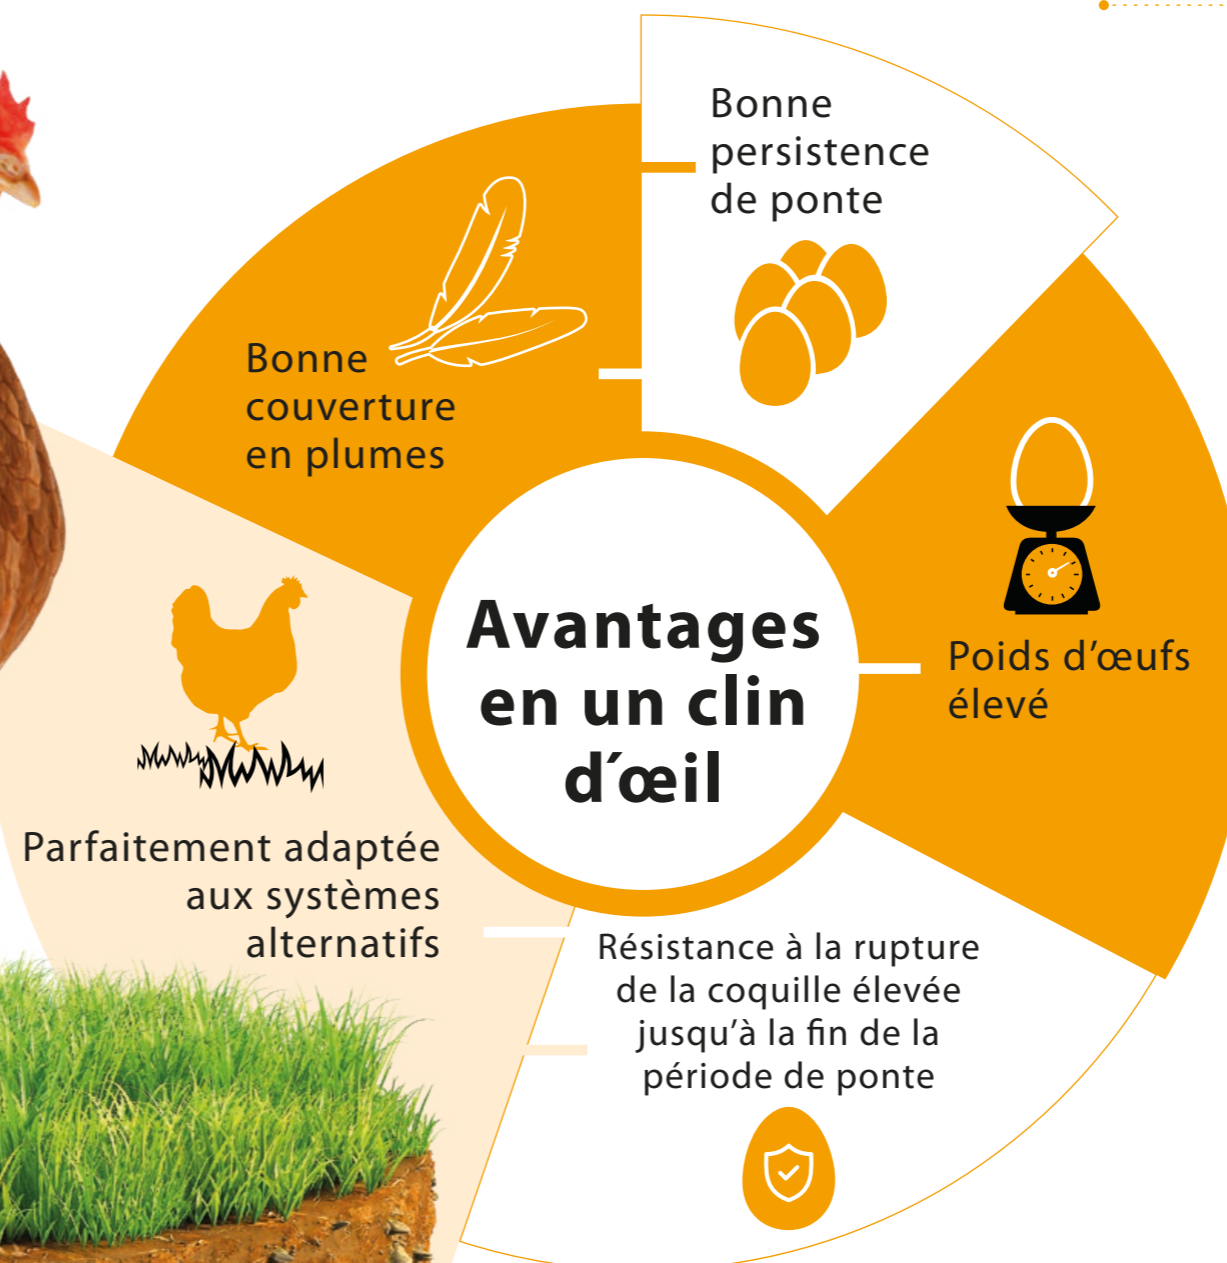

LOHMANN BROWN-EXTRA

PONDEUSES

Élevage Alternatif

LOHMANN BROWN-EXTRA est particulièrement adapté pour produire des œufs de couleur brune à calibre gros et extra-gros.

Contrairement à la poule LOHMANN BROWN-Classic, le poids de l'œuf est augmenté avec une performance de ponte persistante.

Breeding for success... together!

LOHMANN
BREEDERS

LOHMANN BROWN-EXTRA

PONDEUSES
Élevage Alternatif

PRODUCTION EN CHIFFRES

Production d'œufs 	Age à 50 % de la production Pic de ponte	140 – 145 jours 93 – 95 %
	Nombre d'œufs par poule démarré	
	à 72 semaines d'âge	318
	à 80 semaines d'âge	360
	à 90 semaines d'âge	408
Masse d'œuf par poule démarré		
à 72 semaines d'âge	20,45 kg	
à 80 semaines d'âge	23,28 kg	
à 90 semaines d'âge	26,56 kg	
Poids moyen des œufs		
à 72 semaines d'âge	64,3 g	
à 80 semaines d'âge	64,7 g	
à 90 semaines d'âge	65,1 g	
Caractéristiques des œufs 	Couleur de la coquille	roux agréable
	Résistance à la rupture	> 40 Newton
Indice de conversion alimentaire 	2,15 – 2,25 kg / kg masse d'œuf	
Poids vif 	jusqu'à 17 semaines en fin de production	1,43 kg 2,05 kg
Viabilité 	Élevage	98 – 99 %
	Période de ponte (72 semaines)	94 – 95 %
	Période de ponte (90 semaines)	91 – 92 %