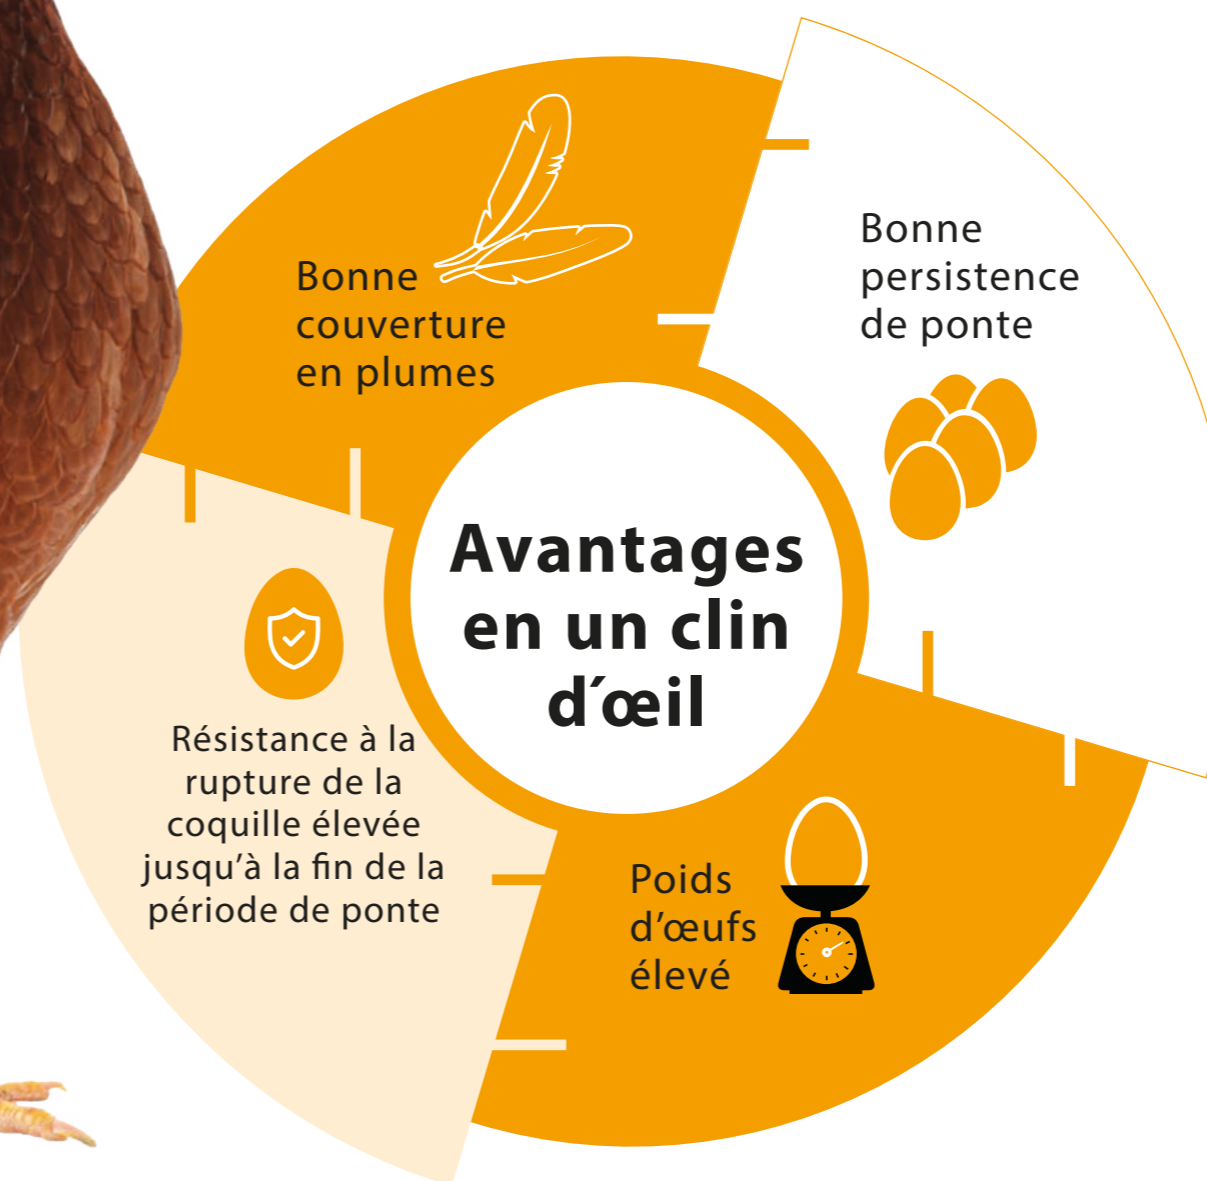

LOHMANN BROWN-EXTRA

PONDEUSES

Élevage en Cages

LOHMANN BROWN-EXTRA est particulièrement adapté pour produire des œufs de couleur brune à calibre gros et extra-gros.

Contrairement à la poule LOHMANN BROWN-Classic, le poids de l'œuf est augmenté avec une performance de ponte persistante.

Breeding for success... together!

LOHMANN
BREEDERS

LOHMANN BROWN-EXTRA

PONDEUSES
Production en Cage

PRODUCTION EN CHIFFRES

Production d'œufs 	Age à 50 % de la production Pic de ponte	140 – 145 jours 93 – 95 %
	Nombre d'œufs par poule démarré	
	à 72 semaines d'âge	321
	à 80 semaines d'âge	363
	à 100 semaines d'âge	456
Masse d'œuf par poule démarré		
à 72 semaines d'âge	20,70 kg	
à 80 semaines d'âge	23,59 kg	
à 100 semaines d'âge	29,98 kg	
Poids moyen des œufs		
à 72 semaines d'âge	64,5 g	
à 80 semaines d'âge	65,0 g	
à 100 semaines d'âge	65,7 g	
Caractéristiques des œufs 	Couleur de la coquille	roux agréable
	Résistance à la rupture	> 40 Newton
Indice de conversion alimentaire 	2,0 – 2,2 kg / kg masse d'œuf	
Poids vif 	jusqu'à 17 semaines en fin de production	1,43 kg 2,05 kg
	Viabilité 	Élevage
Période de ponte (72 semaines)		95 – 96 %
Période de ponte (100 semaines)		90 – 91 %