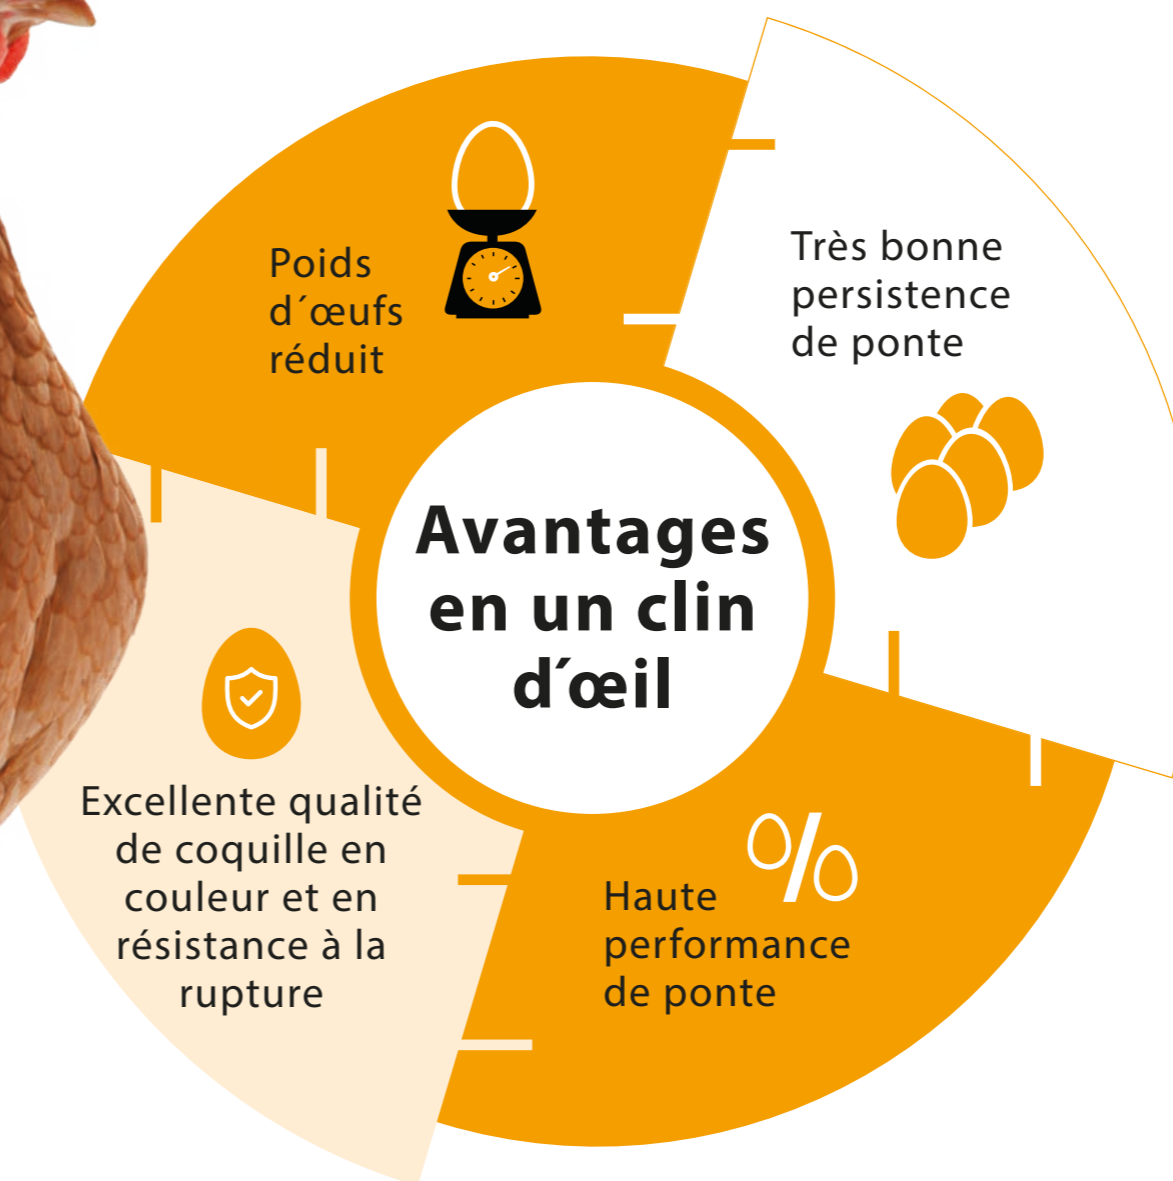

LOHMANN BROWN-LITE

PONDEUSES

Élevage en Cages

LOHMANN BROWN-LITE est le premier choix, pour des performances de ponte élevées avec un poids d'œuf légèrement inférieur.

Le poids de l'œuf est légèrement inférieur à celui de sa sœur Lohmann Brown-Classic.

Belle couleur de coquille brune et haute résistance à la rupture restent jusqu'à un âge avancé.

Breeding for success... together!

LOHMANN
BREEDERS

LOHMANN BROWN-LITE

PONDEUSES
Production en Cage

PRODUCTION EN CHIFFRES

Production d'œufs 	Age à 50 % de la production Pic de ponte	140 – 145 jours 95 – 97 %
	Nombre d'œufs par poule démarré	
	à 72 semaines d'âge	327
	à 80 semaines d'âge	370
	à 100 semaines d'âge	466
Masse d'œuf par poule démarré		
à 72 semaines d'âge	20,34 kg	
à 80 semaines d'âge	23,18 kg	
à 100 semaines d'âge	29,44 kg	
Poids moyen des œufs		
à 72 semaines d'âge	62,3 g	
à 80 semaines d'âge	62,6 g	
à 100 semaines d'âge	63,2 g	
Caractéristiques des œufs 	Couleur de la coquille	roux agréable
	Résistance à la rupture	> 40 Newton
Indice de conversion alimentaire 	2,0 – 2,2 kg / kg masse d'œuf	
Poids vif 	jusqu'à 17 semaines en fin de production	1,41 kg 2,02 kg
	Viabilité 	Élevage
Période de ponte (72 semaines)		95 – 96 %
Période de ponte (100 semaines)		90 – 91 %