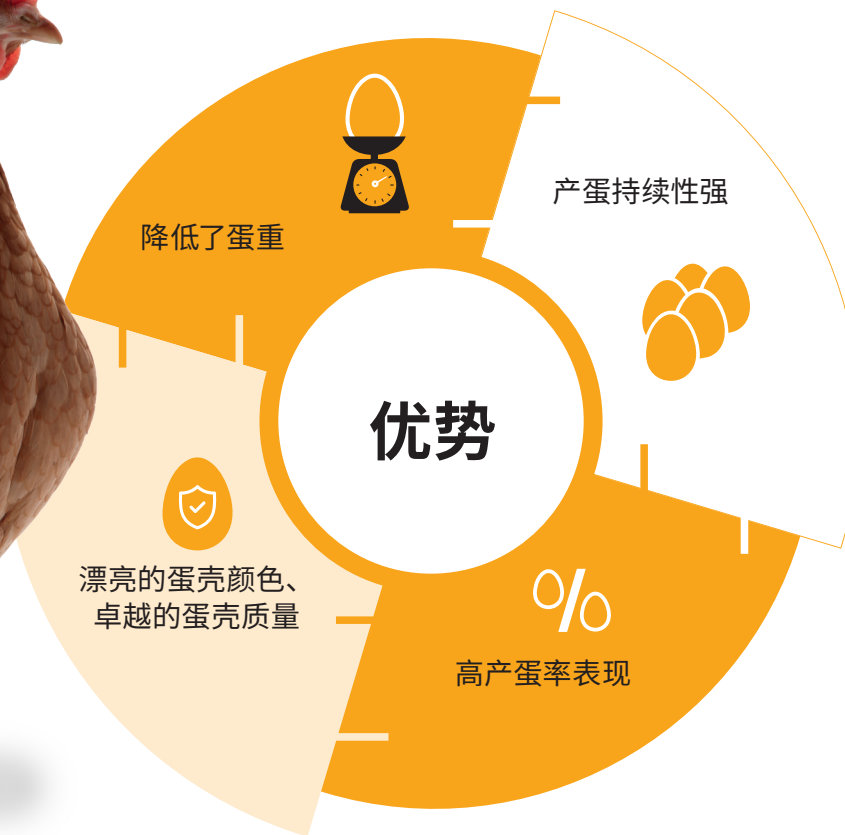

## 商品蛋鸡

笼养

如果要求产蛋率高、蛋重略低，  
罗曼褐 - 小型系列是首选。

蛋重比罗曼褐-  
经典系列略低。

褐壳色泽好，  
蛋壳强度高，  
卓越的蛋壳强度  
贯穿生产周期始终。

育种...与您一起迈向成功!

**LOHMANN**  
BREEDERS