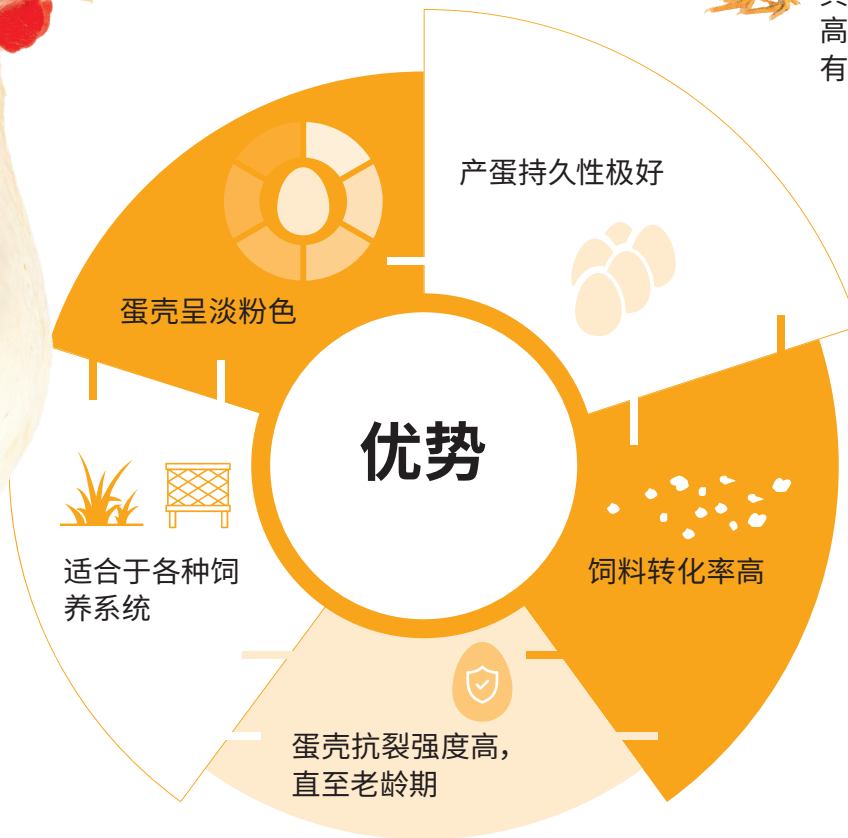

# 罗曼粉

蛋鸡

笼养

此类蛋鸡体质健壮，  
饲料转化率高。

其产蛋持久性好，  
高龄时所产蛋仍具  
有良好的抗裂强度。

罗曼粉，是一款白羽蛋鸡，  
产粉蛋。

鸡蛋尺寸中等大小

育种...与您一起迈向成功!

**LOHMANN**  
BREEDERS