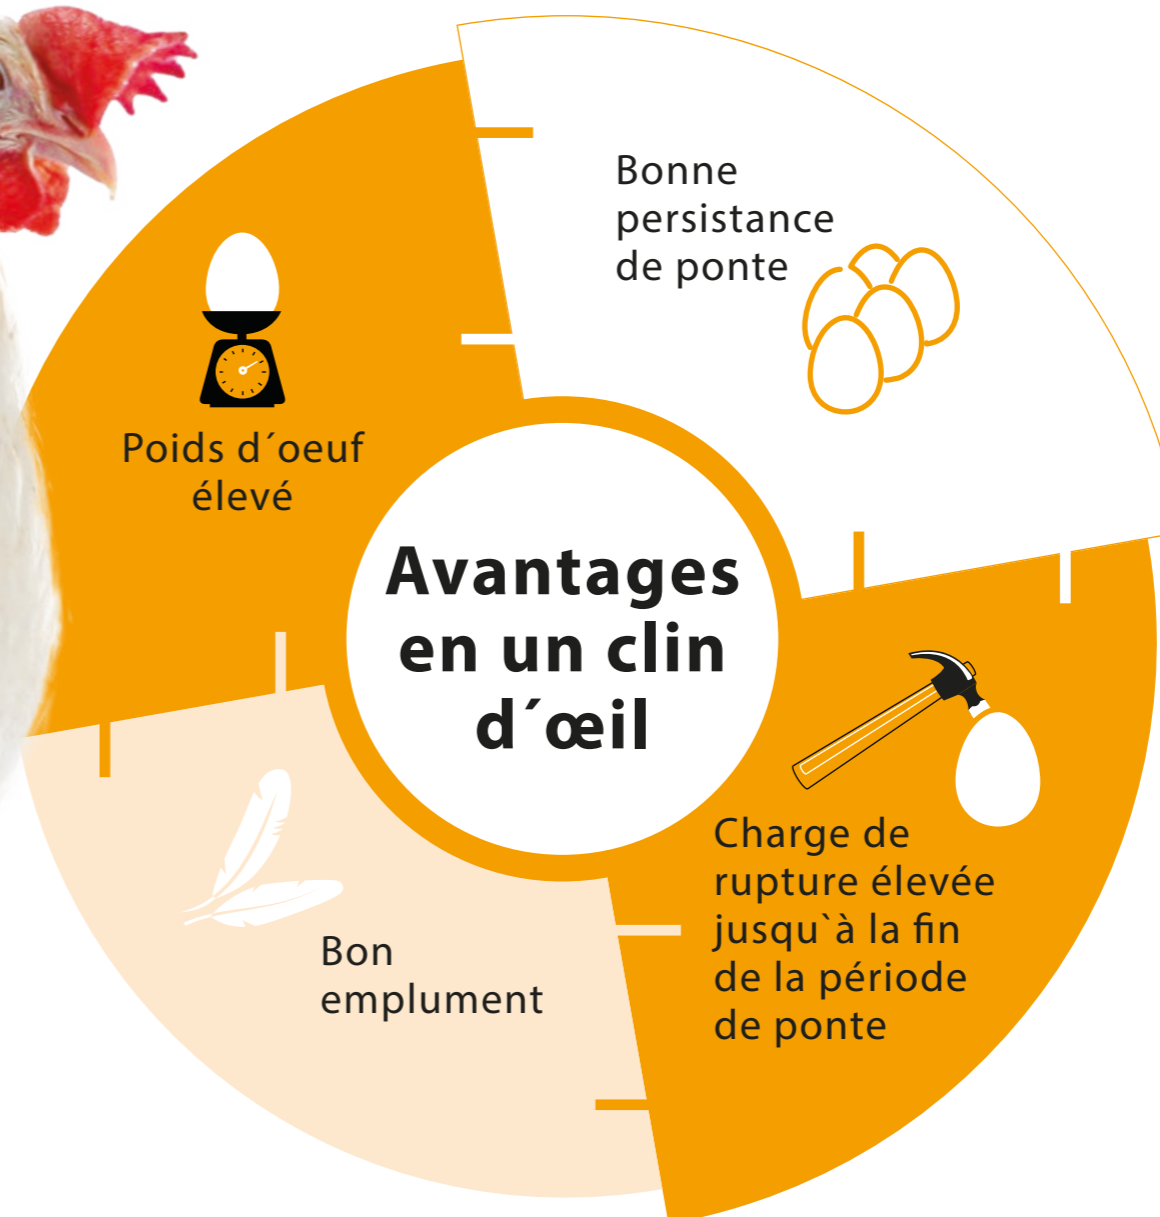

LOHMANN LSL-EXTRA

PONDEUSES

Élevage en Cages

LOHMANN LSL-EXTRA est une pondeuse blanche particulièrement pour les marchés demandant un calibre gros et extra-gros.

Contrairement à Lohmann LSL-Classic, le poids des œufs est plus élevé.

La poule persistante pond ses œufs avec une bonne résistance de la coquille même à un âge avancé.

Breeding for success... together!

LOHMANN
BREEDERS

LOHMANN LSL-EXTRA

PONDEUSES
Production en Cage

PRODUCTION EN CHIFFRES

Production d'œufs 	Age à 50 % de la production Pic de ponte	140 – 145 jours 93 – 95 %
	Nombre d'œufs par poule démarré	
	à 72 semaines d'âge	320
	à 80 semaines d'âge	363
	à 100 semaines d'âge	455
Masse d'œuf par poule démarré		
à 72 semaines d'âge	20,37 kg	
à 80 semaines d'âge	23,26 kg	
à 100 semaines d'âge	29,54 kg	
Poids moyen des œufs		
à 72 semaines d'âge	63,7 g	
à 80 semaines d'âge	64,1 g	
à 100 semaines d'âge	64,9 g	
Caractéristiques des œufs 	Couleur de la coquille Résistance à la rupture	blanc attractif >40 Newton
Indice de conversion alimentaire 	1,9 – 2,1 kg / kg masse d'œuf	
Poids vif 	jusqu'à 17 semaines en fin de production	1,30 kg 1,87 kg
Viabilité 	Élevage Période de ponte (72 semaines) Période de ponte (100 semaines)	98 – 99 % 95 – 96 % 91 – 92 %