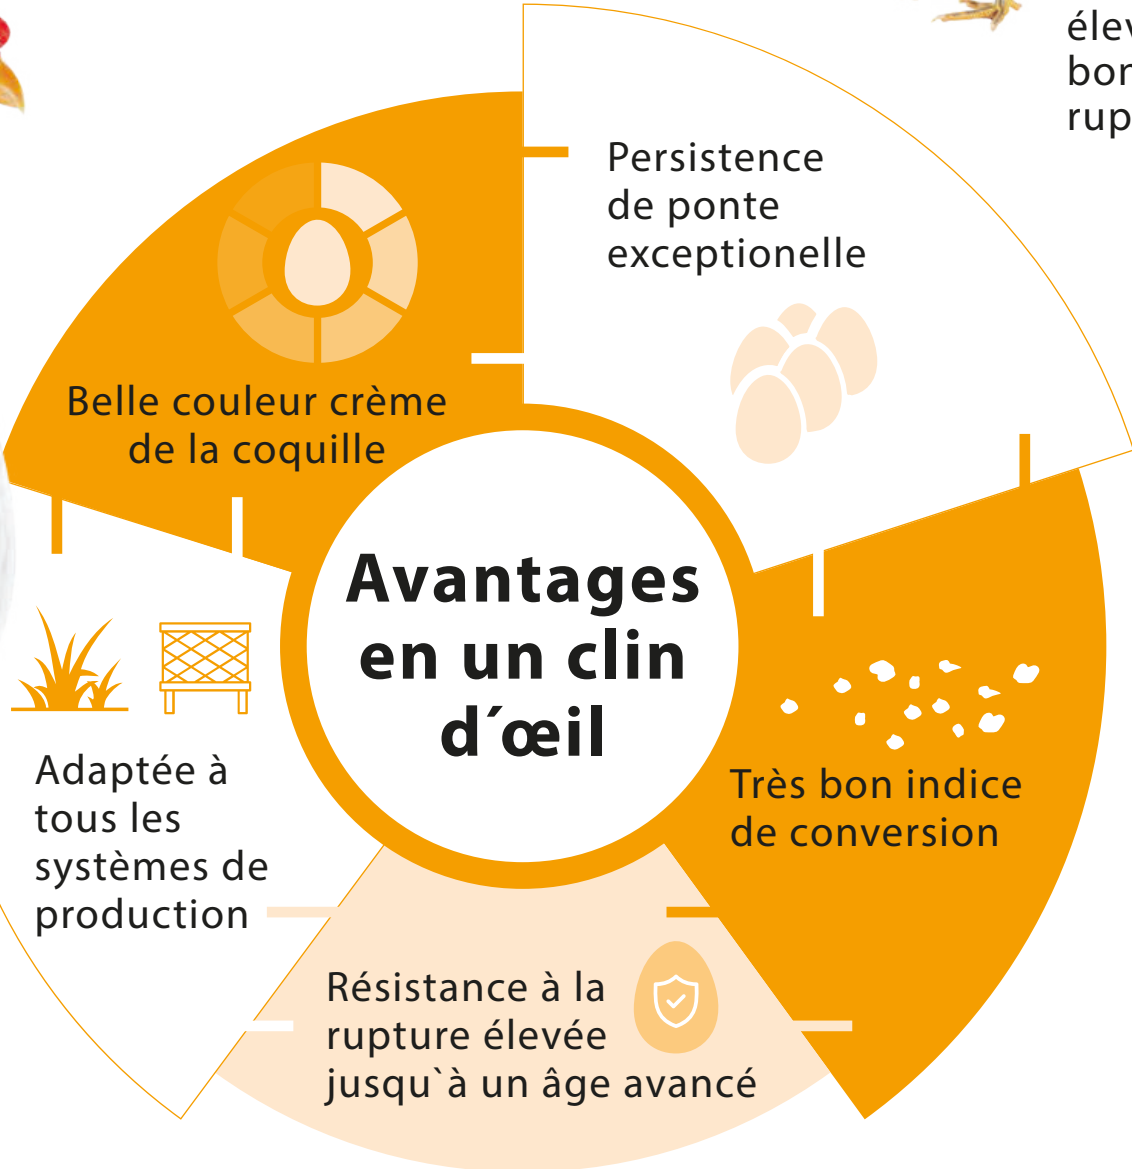

LOHMANN SANDY

PONDEUSES

Élevage en Cages

LOHMANN SANDY est une pondeuse à plumes blanches produisant des œufs de couleur crème.

La pondeuse robuste à un indice de conversion excellent.

Avec une persistance élevée, les œufs ont une bonne résistance à la rupture à un âge avancé.

Le calibre des œufs se situe dans le segment de taille moyenne.

Breeding for success... together!

LOHMANN
BREEDERS

LOHMANN SANDY

PONDEUSES
Production en Cage

PRODUCTION EN CHIFFRES

Production d'œufs 	Age à 50 % de la production Pic de ponte	140 – 145 jours 95 – 97 %
	Nombre d'œufs par poule démarré	
	à 72 semaines d'âge	331
	à 80 semaines d'âge	376
	à 100 semaines d'âge	476
Masse d'œuf par poule démarré		
à 72 semaines d'âge	20,80 kg	
à 80 semaines d'âge	23,79 kg	
à 100 semaines d'âge	30,47 kg	
Poids moyen des œufs		
à 72 semaines d'âge	62,8 g	
à 80 semaines d'âge	63,2 g	
à 100 semaines d'âge	64,0 g	
Caractéristiques des œufs 	Couleur de la coquille	crème
	Résistance à la rupture	>40 Newton
Indice de conversion alimentaire 	1,9 – 2,1 kg / kg masse d'œuf	
Poids vif 	jusqu'à 17 semaines en fin de production	1,35 kg 1,96 kg
	Viabilité 	Élevage
Période de ponte (72 semaines)		95 – 96 %
Période de ponte (100 semaines)		91 – 92 %