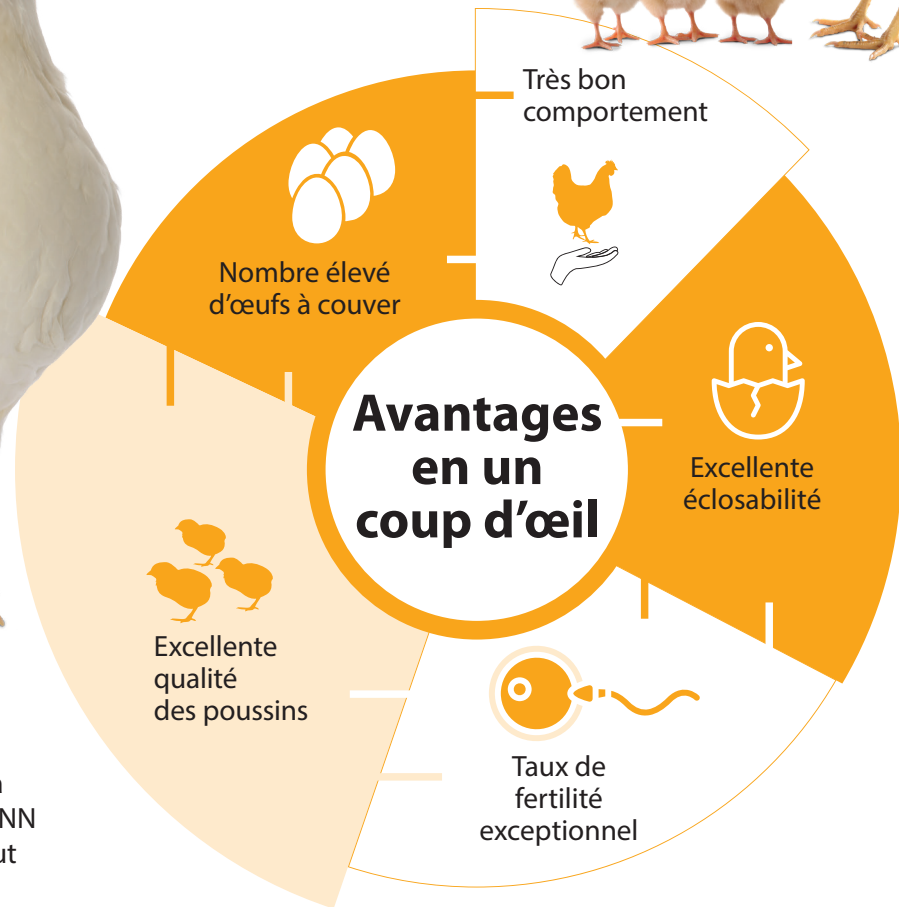

LOHMANN BROWN-CLASSIC

REPRODUCTEURS

Pour les marchés exigeant des œufs commerciaux de calibre moyen à grand.

Grâce à un nombre très élevé d'œufs à couvrir associé à un excellent taux d'éclosion, les reproducteurs LOHMANN BREEDERS sont sélectionnés afin d'atteindre le plus haut niveau de poussins d'un jour commercialisables.

Nous améliorons en permanence les caractéristiques de performance de nos reproducteurs LOHMANN BREEDERS et de leur descendance.

Breeding for success... together!

LOHMANN
BREEDERS

LOHMANN BROWN-CLASSIC

REPRODUCTEURS

DONNÉES DE PERFORMANCE

Production d'œufs 	Âge à 50 % de production	22 semaines
	Pic de production	33 semaines
	Œufs par poule logée	
	à 68 semaines d'âge	288,6
	à 72 semaines d'âge	310,3
	à 75 semaines d'âge	325,9
	Œufs à couvrir par poule logée	
à 68 semaines d'âge	264,0	
à 72 semaines d'âge	283,7	
à 75 semaines d'âge	297,8	
Poussins commercialisables par poule logée		
à 68 semaines d'âge	109,3	
à 72 semaines d'âge	116,4	
à 75 semaines d'âge	121,4	
Éclosabilité (%)	Moyenne	83,0
Poids de l'œuf (g) 	à 30 semaines d'âge	58,1
	à 50 semaines d'âge	60,6
	à 75 semaines d'âge	61,2
Poids corporel (kg) 	Femelles	
	à 18 semaines d'âge	1,47
	à 75 semaines d'âge	1,98
	Mâles	
à 18 semaines d'âge	1,99	
à 75 semaines d'âge	3,00	
Viabilité (%) 	Élevage	97,0
	Production (75 semaines)	91,0