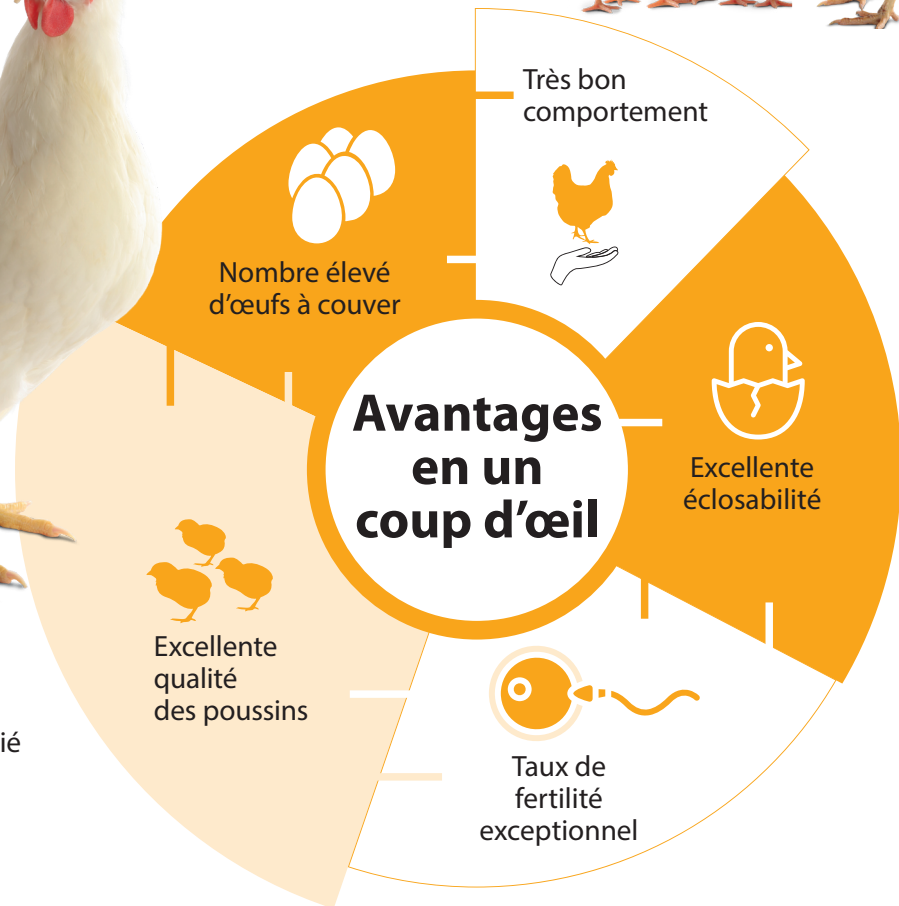

Grâce à un nombre très élevé d'œufs à couvrir associé à un excellent taux d'éclosion, les reproducteurs LOHMANN BREEDERS sont sélectionnés afin de produire le nombre le plus élevé possible de poussins d'un jour commercialisables.

Nous améliorons en permanence les caractéristiques de performance de nos reproducteurs LOHMANN BREEDERS et de leur descendance.