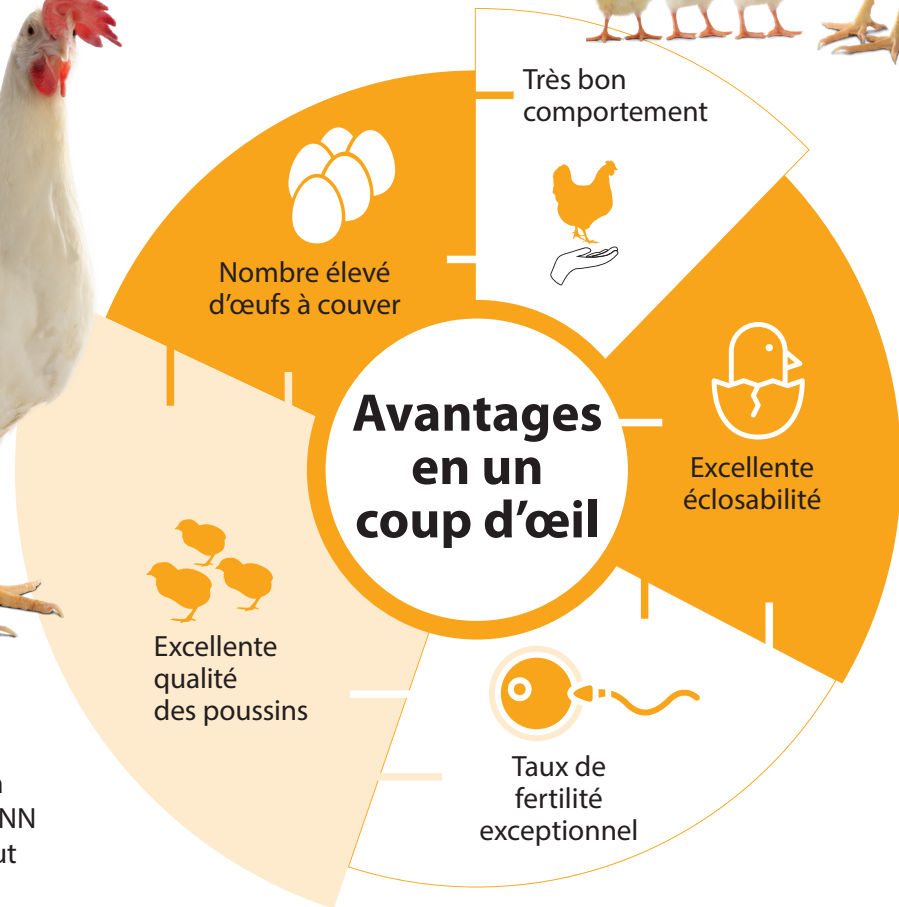

LOHMANN LSL-CLASSIC

REPRODUCTEURS

Pour les marchés exigeant des œufs commerciaux de calibre moyen à grand.

Grâce à un nombre très élevé d'œufs à couvrir associé à un excellent taux d'éclosion, les reproducteurs LOHMANN BREEDERS sont sélectionnés afin d'atteindre le plus haut niveau de poussins d'un jour commercialisables.

Nous améliorons en permanence les caractéristiques de performance de nos reproducteurs LOHMANN BREEDERS et de leur descendance.

Breeding for success... together!

LOHMANN
BREEDERS

LOHMANN LSL-CLASSIC

REPRODUCTEURS

DONNÉES DE PERFORMANCE

Production d'œufs 	Âge à 50 % de production	21 semaines
	Pic de production	30 semaines
	Œufs par poule logée	
	à 68 semaines d'âge	296,5
	à 72 semaines d'âge	318,3
	à 75 semaines d'âge	334,0
Œufs à couvrir par poule logée		
à 68 semaines d'âge	268,9	
à 72 semaines d'âge	288,7	
à 75 semaines d'âge	302,7	
Poussins commercialisables par poule logée		
à 68 semaines d'âge	111,5	
à 72 semaines d'âge	118,8	
à 75 semaines d'âge	124,0	
Éclosabilité (%)	Moyenne	83,0
Poids de l'œuf (g) 	à 30 semaines d'âge	57,9
	à 50 semaines d'âge	60,4
	à 75 semaines d'âge	61,0
Poids corporel (kg) 	Femelles	
	à 18 semaines d'âge	1,22
	à 75 semaines d'âge	1,73
	Mâles	
à 18 semaines d'âge	1,59	
à 75 semaines d'âge	2,33	
Viabilité (%) 	Élevage	97,0
	Production (75 semaines)	91,7