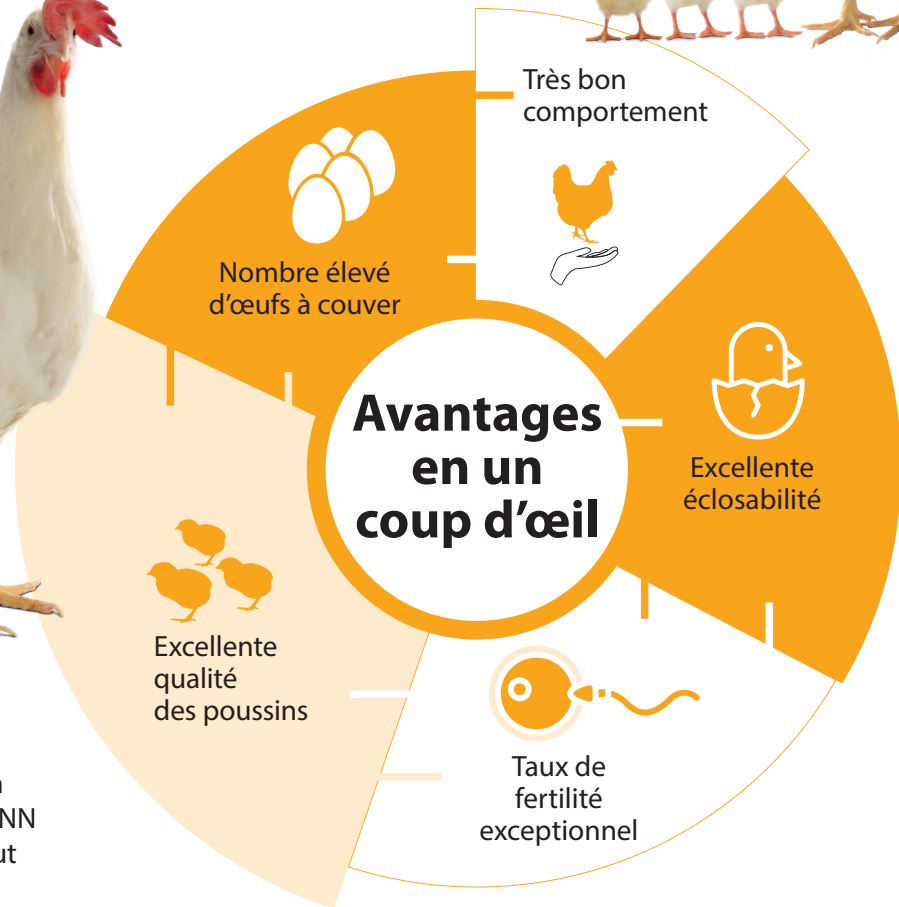

LOHMANN LSL-EXTRA

REPRODUCTEURS

Pour les marchés exigeant des œufs commerciaux de calibre moyen à grand.

Grâce à un nombre très élevé d'œufs à couver associé à un excellent taux d'éclosion, les reproducteurs LOHMANN BREEDERS sont sélectionnés afin d'atteindre le plus haut niveau de poussins d'un jour commercialisables.

Nous améliorons en permanence les caractéristiques de performance de nos reproducteurs LOHMANN BREEDERS et de leur descendance.

Breeding for success... together!

LOHMANN
BREEDERS

LOHMANN LSL-EXTRA

REPRODUCTEURS

DONNÉES DE PERFORMANCE

Production d'œufs 	Âge à 50 % de production	21 semaines
	Pic de production	30 semaines
	Œufs par poule logée	
	à 68 semaines d'âge	295,6
	à 72 semaines d'âge	317,4
	à 75 semaines d'âge	333,0
	Œufs à couvrir par poule logée	
à 68 semaines d'âge	268,1	
à 72 semaines d'âge	287,8	
à 75 semaines d'âge	301,8	
Poussins commercialisables par poule logée		
à 68 semaines d'âge	110,2	
à 72 semaines d'âge	117,5	
à 75 semaines d'âge	122,6	
Éclosabilité (%)	Moyenne	82,4
Poids de l'œuf (g) 	à 30 semaines d'âge	58,0
	à 50 semaines d'âge	60,6
	à 75 semaines d'âge	61,2
Poids corporel (kg) 	Femelles	
	à 18 semaines d'âge	1,24
	à 75 semaines d'âge	1,74
	Mâles	
à 18 semaines d'âge	1,60	
à 75 semaines d'âge	2,35	
Viabilité (%) 	Élevage	97,0
	Production (75 semaines)	91,7