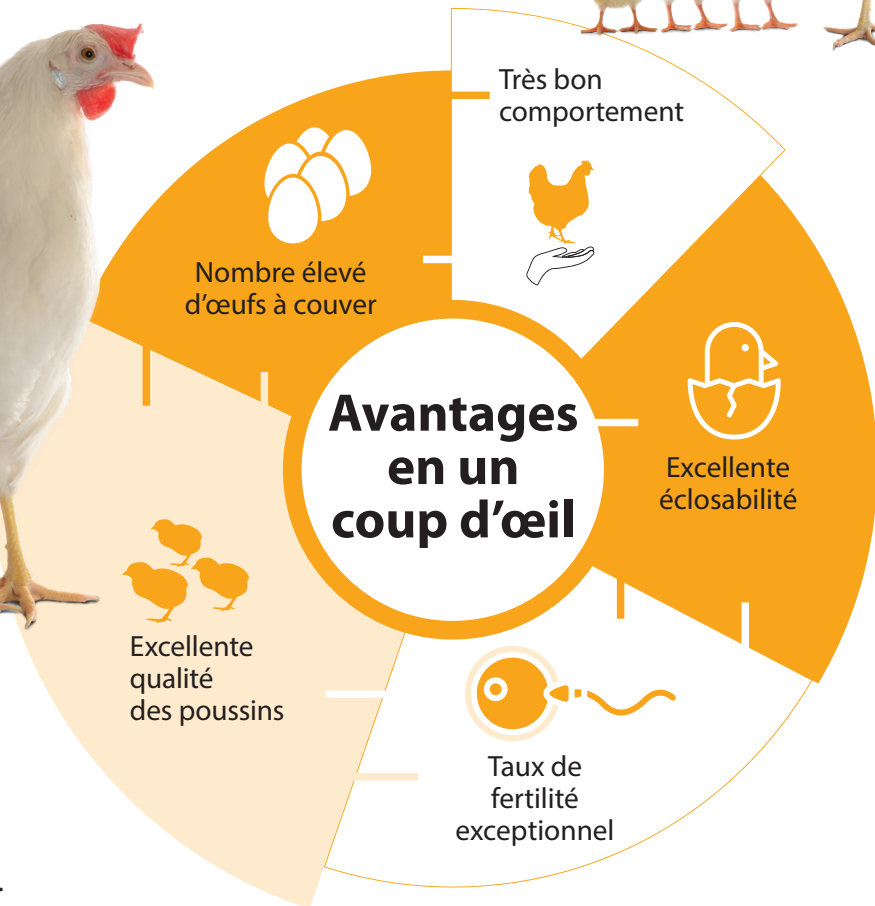

Grâce à un nombre très élevé d'œufs à couvrir associé à un excellent taux d'éclosion, les reproducteurs LOHMANN BREEDERS sont sélectionnés afin d'atteindre le plus haut niveau de poussins d'un jour commercialisables.

Nous améliorons en permanence les caractéristiques de performance de nos reproducteurs LOHMANN BREEDERS et de leur descendance.