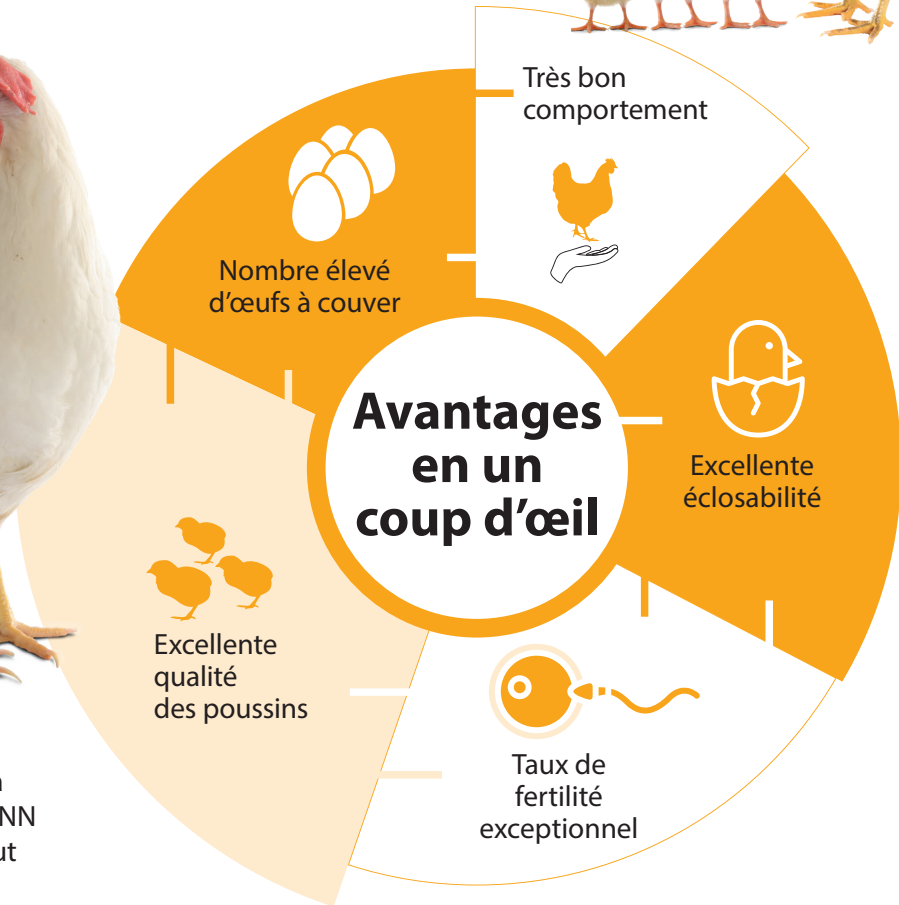

LOHMANN SANDY

REPRODUCTEURS

La taille des œufs se situe dans le segment des calibres moyens.

Grâce à un nombre très élevé d'œufs à couver associé à un excellent taux d'éclosion, les reproducteurs LOHMANN BREEDERS sont sélectionnés afin d'atteindre le plus haut niveau de poussins d'un jour commercialisables.

Nous améliorons en permanence les caractéristiques de performance de nos reproducteurs LOHMANN BREEDERS et de leur descendance.

Breeding for success... together!

LOHMANN
BREEDERS

LOHMANN SANDY

REPRODUCTEURS

DONNÉES DE PERFORMANCE

| | | |
|--|--|-------------|
| Production d'œufs  | Âge à 50 % de production | 21 semaines |
| | Pic de production | 30 semaines |
| | Œufs par poule logée | |
| | à 68 semaines d'âge | 298,3 |
| | à 72 semaines d'âge | 320,2 |
| | à 75 semaines d'âge | 336,0 |
| | Œufs à couvrir par poule logée | |
| | à 68 semaines d'âge | 270,5 |
| | à 72 semaines d'âge | 290,4 |
| | à 75 semaines d'âge | 304,5 |
| Éclosabilité (%) | Moyenne | 83,3 |
| | Poids de l'œuf (g)  | |
| | à 30 semaines d'âge | 57,7 |
| | à 50 semaines d'âge | 60,2 |
| à 75 semaines d'âge | 60,8 | |
| Poids corporel (kg)  | Femelles | |
| | à 18 semaines d'âge | 1,21 |
| | à 75 semaines d'âge | 1,70 |
| | Mâles | |
| | à 18 semaines d'âge | 1,96 |
| | à 75 semaines d'âge | 2,98 |
| Viabilité (%)  | Élevage | 97,0 |
| | Production (75 semaines) | 91,7 |