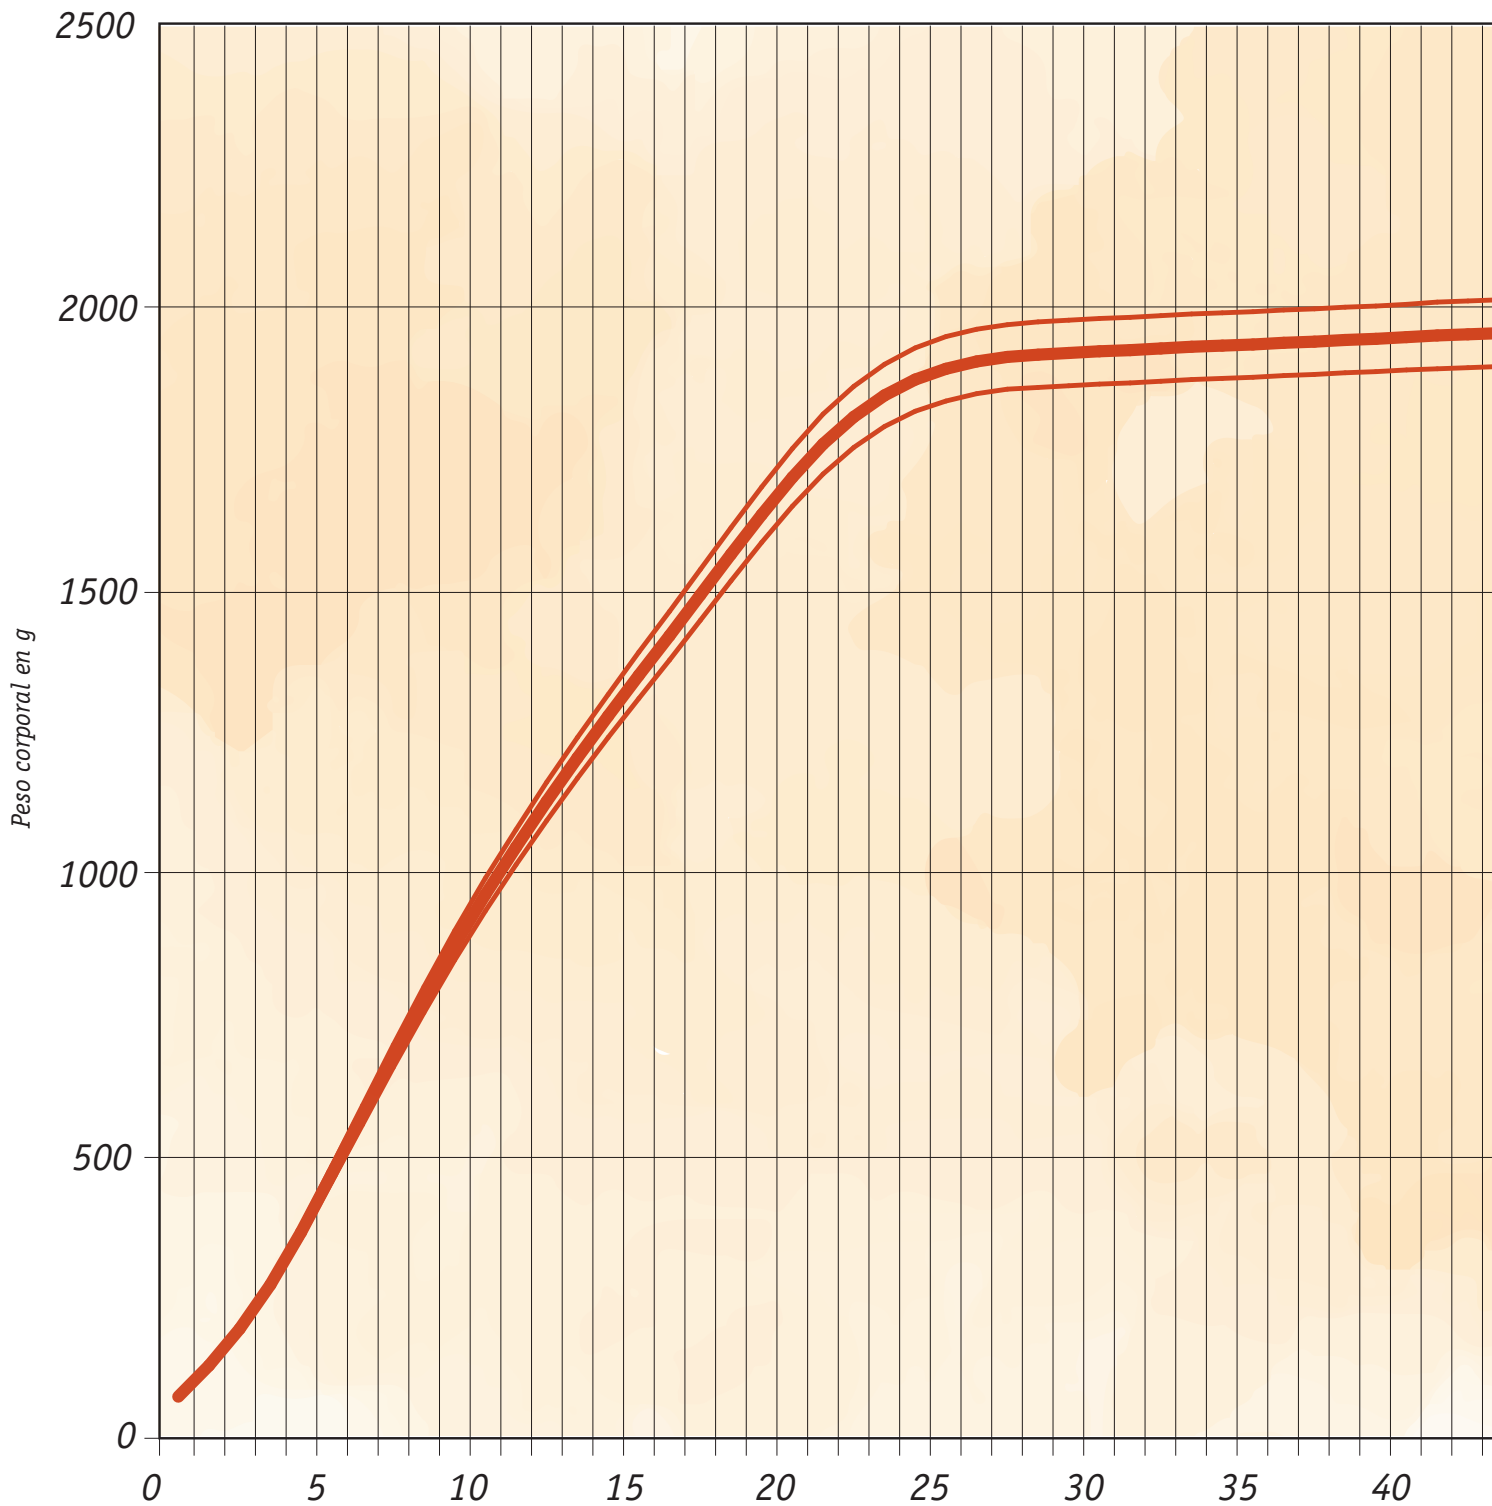

Desarrollo del peso corporal

LOHMANN BROWN-CLASSIC

Edad	Min.	Max.	Estándar
1	73	77	75
2	126	134	130
3	189	201	195
4	265	281	273
5	355	377	366
6	455	483	469
7	556	590	573
8	657	697	677
9	754	800	777
10	847	899	873
11	934	992	963
12	1016	1078	1047
13	1094	1162	1128
14	1169	1241	1205
15	1241	1317	1279
16	1310	1392	1351
17	1378	1464	1421
18	1448	1538	1493
19	1518	1612	1565
20	1586	1684	1635
21	1650	1752	1701
22	1707	1813	1760
23	1754	1862	1808
24	1791	1901	1846
25	1818	1930	1874
26	1836	1950	1893
27	1849	1963	1906
28	1857	1971	1914
29	1860	1976	1918
30	1863	1979	1921

Edad	Min.	Max.	Estándar
31	1866	1982	1924
32	1868	1984	1926
33	1871	1987	1929
34	1874	1990	1932
35	1876	1992	1934
36	1878	1994	1936
37	1881	1997	1939
38	1883	1999	1941
39	1886	2002	1944
40	1888	2004	1946
41	1891	2007	1949
42	1893	2011	1952
43	1895	2013	1954
44	1897	2015	1956
45	1900	2018	1959
46	1902	2020	1961
47	1905	2023	1964
48	1907	2025	1966
49	1910	2028	1969
50	1913	2031	1972
51	1915	2033	1974
52	1917	2035	1976
53	1920	2038	1979
54	1922	2040	1981
55	1925	2045	1985
56	1926	2046	1986
57	1930	2050	1990
58	1932	2052	1992
59	1934	2054	1994
60	1936	2056	1996

Edad	Min.	Max.	Estándar
61	1939	2059	1999
62	1941	2061	2001
63	1944	2064	2004
64	1946	2066	2006
65	1949	2069	2009
66	1952	2072	2012
67	1954	2074	2014
68	1956	2076	2016
69	1958	2080	2019
70	1960	2082	2021
71	1963	2085	2024
72	1965	2087	2026
73	1968	2090	2029
74	1971	2093	2032
75	1973	2095	2034
76	1975	2097	2036
77	1978	2100	2039
78	1980	2102	2041
79	1983	2105	2044
80	1985	2107	2046
81	1986	2108	2047
82	1987	2109	2048
83	1988	2110	2049
84	1989	2112	2050
85	1989	2113	2051
86	1989	2113	2051
87	1990	2114	2052
88	1990	2114	2052
89	1991	2115	2053
90	1991	2115	2053

Desarrollo del peso corporal

LOHMANN BROWN-CLASSIC

Edad