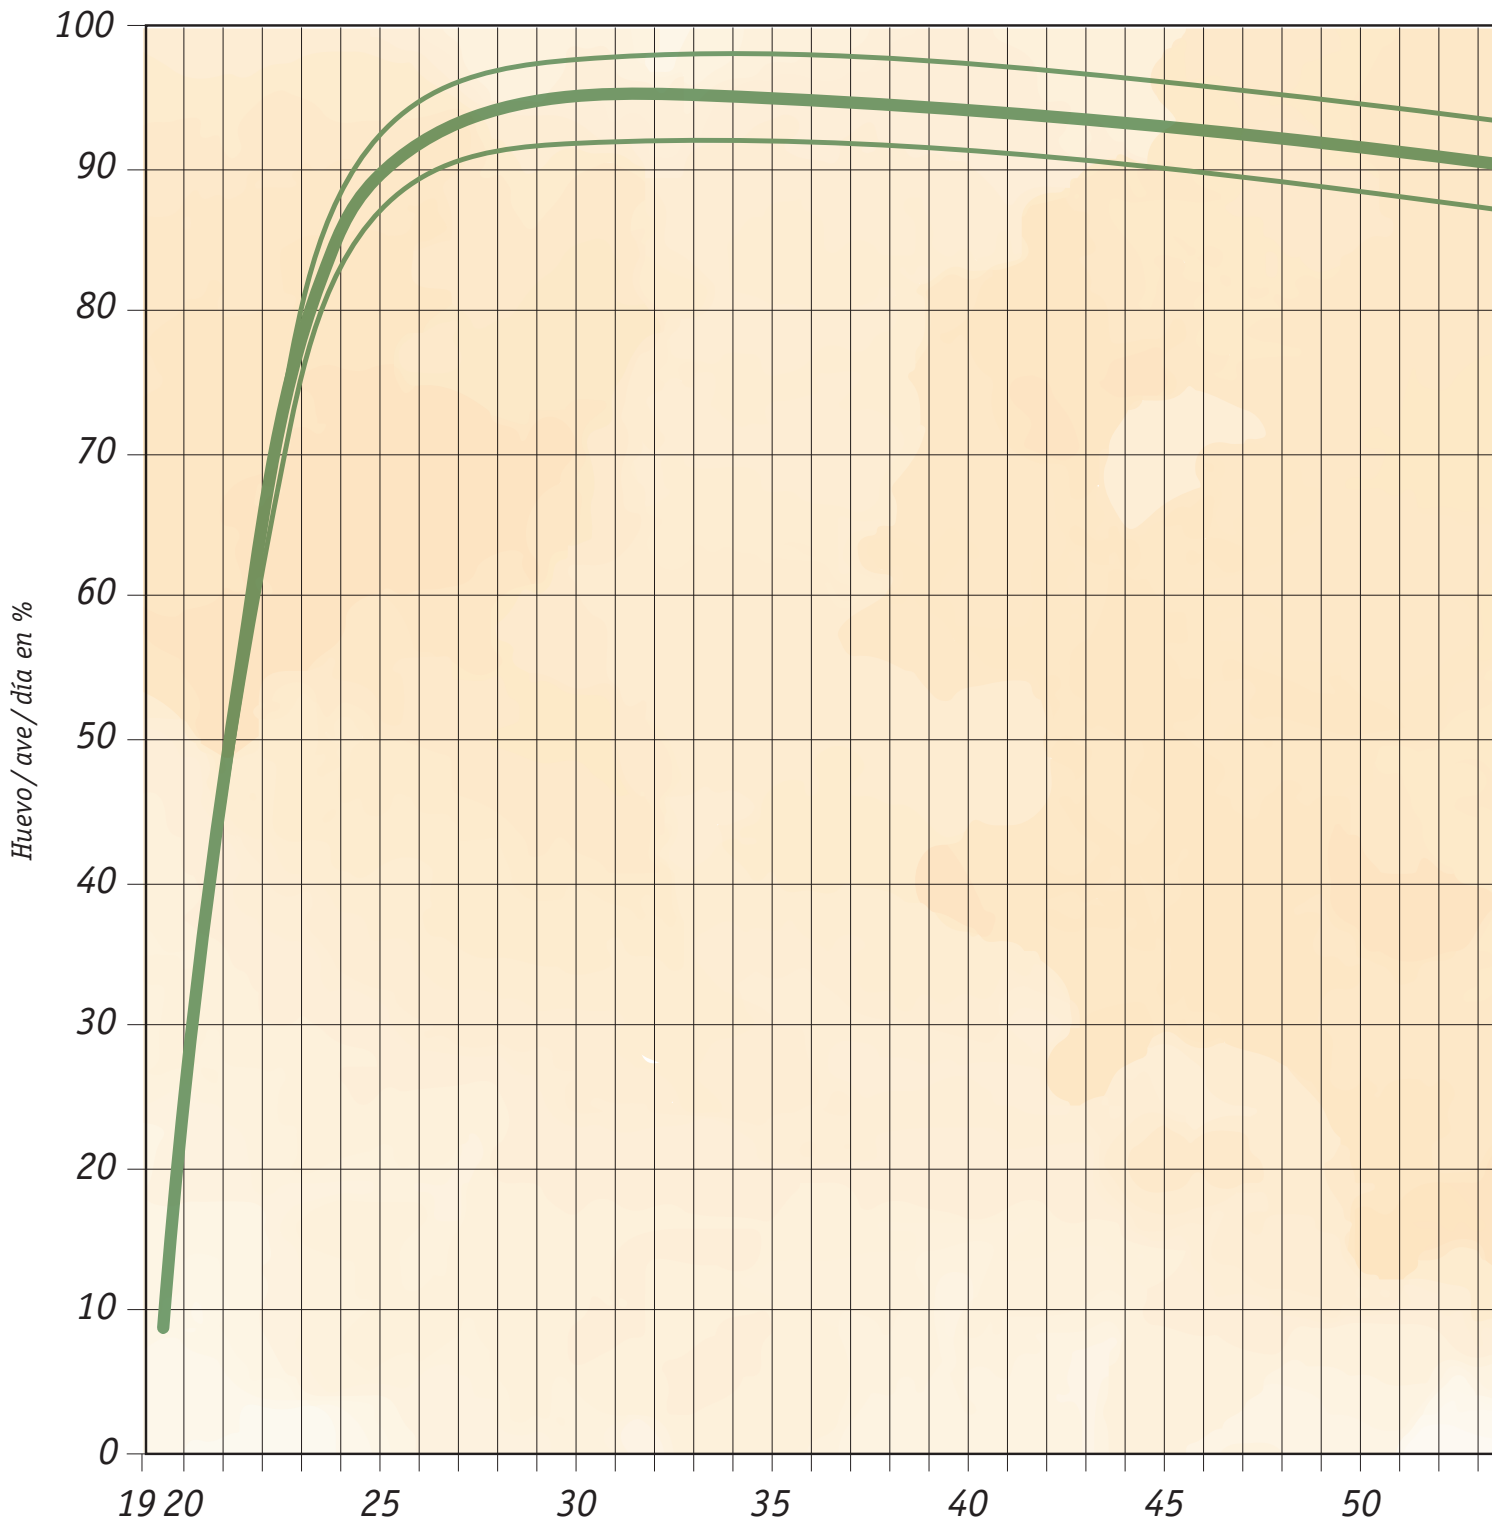

Objetivos de performance

LOHMANN BROWN-CLASSIC

Edad en semanas	Número de huevos por ave alojada	Producción %		Peso de huevos g		Masa de huevos g/ave/día kg/ave alojada	
		por ave alojada	por ave día	en la semana	acumulado	en la semana	acumulado
56	229,1	86,5	89,3	65,7	62,1	58,7	14,22
57	235,1	86,0	88,9	65,8	62,2	58,5	14,62
58	241,1	85,5	88,5	65,8	62,3	58,2	15,01
59	247,0	85,1	88,2	65,9	62,4	58,1	15,40
60	252,9	84,6	87,8	66,0	62,4	57,9	15,79
61	258,8	84,0	87,4	66,0	62,5	57,7	16,18
62	264,7	83,5	87,0	66,1	62,6	57,5	16,57
63	270,5	83,1	86,6	66,2	62,7	57,3	16,95
64	276,3	82,6	86,2	66,2	62,8	57,1	17,34
65	282,0	82,1	85,8	66,3	62,8	56,9	17,72
66	287,7	81,5	85,3	66,3	62,9	56,6	18,10
67	293,4	81,0	84,9	66,4	63,0	56,4	18,47
68	299,0	80,4	84,5	66,4	63,0	56,1	18,85
69	304,6	79,9	84,0	66,5	63,1	55,9	19,22
70	310,1	79,3	83,6	66,5	63,2	55,6	19,59
71	315,7	78,6	83,0	66,6	63,2	55,3	19,95
72	321,1	78,0	82,5	66,6	63,3	55,0	20,32
73	326,5	77,4	82,0	66,7	63,3	54,7	20,68
74	331,9	76,7	81,5	66,7	63,4	54,4	21,04
75	337,2	76,1	80,9	66,8	63,4	54,0	21,39
76	342,5	75,5	80,4	66,8	63,5	53,7	21,75
77	347,7	74,8	79,8	66,9	63,5	53,4	22,10
78	352,9	74,2	79,3	66,9	63,6	53,1	22,44
79	358,1	73,5	78,7	67,0	63,6	52,7	22,79
80	363,2	72,8	78,2	67,1	63,7	52,4	23,13
81	368,2	72,2	77,6	67,1	63,7	52,1	23,47
82	373,2	71,5	77,0	67,2	63,8	51,7	23,80
83	378,2	70,8	76,4	67,2	63,8	51,4	24,14
84	383,1	70,1	75,9	67,3	63,9	51,1	24,47
85	388,0	69,4	75,3	67,4	63,9	50,7	24,80
86	392,8	68,7	74,7	67,4	64,0	50,3	25,12
87	397,5	68,0	74,1	67,5	64,0	50,0	25,44
88	402,2	67,3	73,4	67,5	64,0	49,6	25,76
89	406,9	66,6	72,8	67,6	64,1	49,2	26,07
90	411,5	65,9	72,2	67,7	64,1	48,8	26,39

Curva de producción

LOHMANN BROWN-CLASSIC

Edad