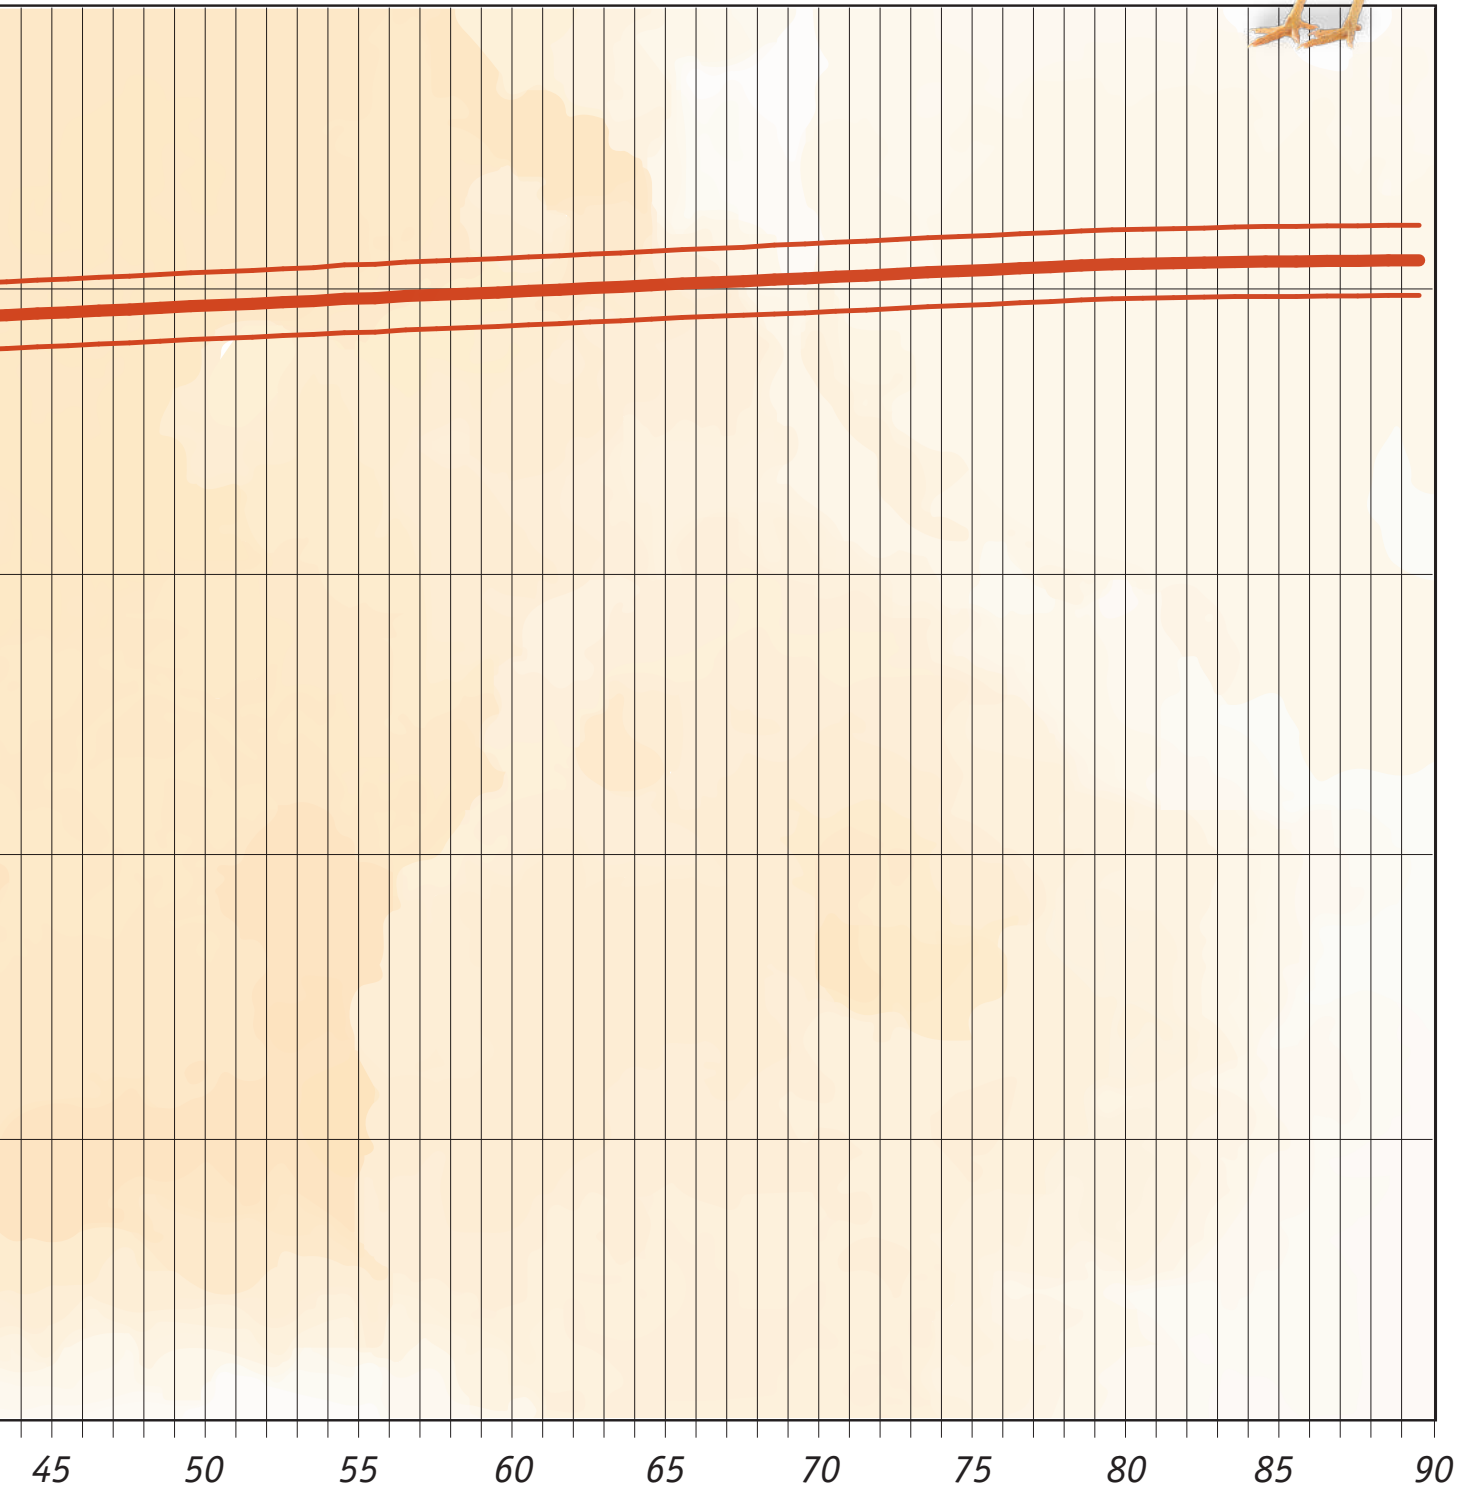

Edad en semanas

Objetivos de performance

LOHMANN BROWN-CLASSIC

Edad en semanas	Número de huevos por ave alojada	Producción %		Peso de huevos g		Masa de huevos g/ave/día kg/ave alojada	
		por ave alojada	por ave día	en la semana	acumulado	en la semana	acumulado
19	0,6	8,9	8,9	43,4	43,4	3,9	0,03
20	3,2	36,2	36,3	45,9	45,4	16,7	0,14
21	6,9	54,1	54,3	48,5	47,1	26,3	0,33
22	12,0	71,5	71,8	50,9	48,7	36,6	0,58
23	17,7	81,9	82,2	53,1	50,1	43,7	0,89
24	23,8	87,3	87,7	55,1	51,4	48,3	1,22
25	30,1	90,5	90,9	56,8	52,5	51,6	1,58
26	36,6	92,2	92,7	58,0	53,5	53,8	1,96
27	43,1	93,2	93,8	59,1	54,3	55,4	2,34
28	49,7	93,7	94,4	60,0	55,1	56,6	2,74
29	56,2	94,0	94,7	60,9	55,8	57,6	3,14
30	62,8	94,1	94,9	61,5	56,4	58,3	3,54
31	69,4	94,3	95,1	62,0	56,9	58,9	3,95
32	76,0	94,3	95,2	62,4	57,4	59,4	4,36
33	82,6	94,4	95,3	62,7	57,8	59,7	4,78
34	89,2	94,3	95,3	62,9	58,2	59,9	5,19
35	95,8	94,1	95,2	63,1	58,5	60,1	5,61
36	102,4	93,9	95,1	63,3	58,8	60,2	6,02
37	109,0	93,7	94,9	63,5	59,1	60,2	6,44
38	115,5	93,5	94,7	63,6	59,4	60,2	6,86
39	122,0	93,2	94,6	63,8	59,6	60,3	7,27
40	128,5	92,9	94,3	63,9	59,8	60,3	7,69
41	135,0	92,6	94,1	64,1	60,0	60,3	8,10
42	141,5	92,3	93,9	64,3	60,2	60,3	8,52
43	147,9	92,0	93,7	64,4	60,4	60,3	8,93
44	154,3	91,7	93,5	64,6	60,6	60,3	9,35
45	160,7	91,4	93,2	64,7	60,7	60,3	9,76
46	167,1	91,0	92,9	64,8	60,9	60,2	10,17
47	173,4	90,4	92,4	64,9	61,0	60,0	10,59
48	179,7	90,1	92,1	65,0	61,2	59,9	11,00
49	186,0	89,7	91,8	65,1	61,3	59,8	11,40
50	192,3	89,1	91,4	65,2	61,4	59,6	11,81
51	198,5	88,7	91,1	65,3	61,6	59,5	12,22
52	204,7	88,3	90,7	65,4	61,7	59,3	12,62
53	210,8	87,8	90,4	65,5	61,8	59,2	13,02
54	216,9	87,4	90,0	65,6	61,9	59,0	13,42
55	223,0	86,9	89,7	65,6	62,0	58,8	13,82