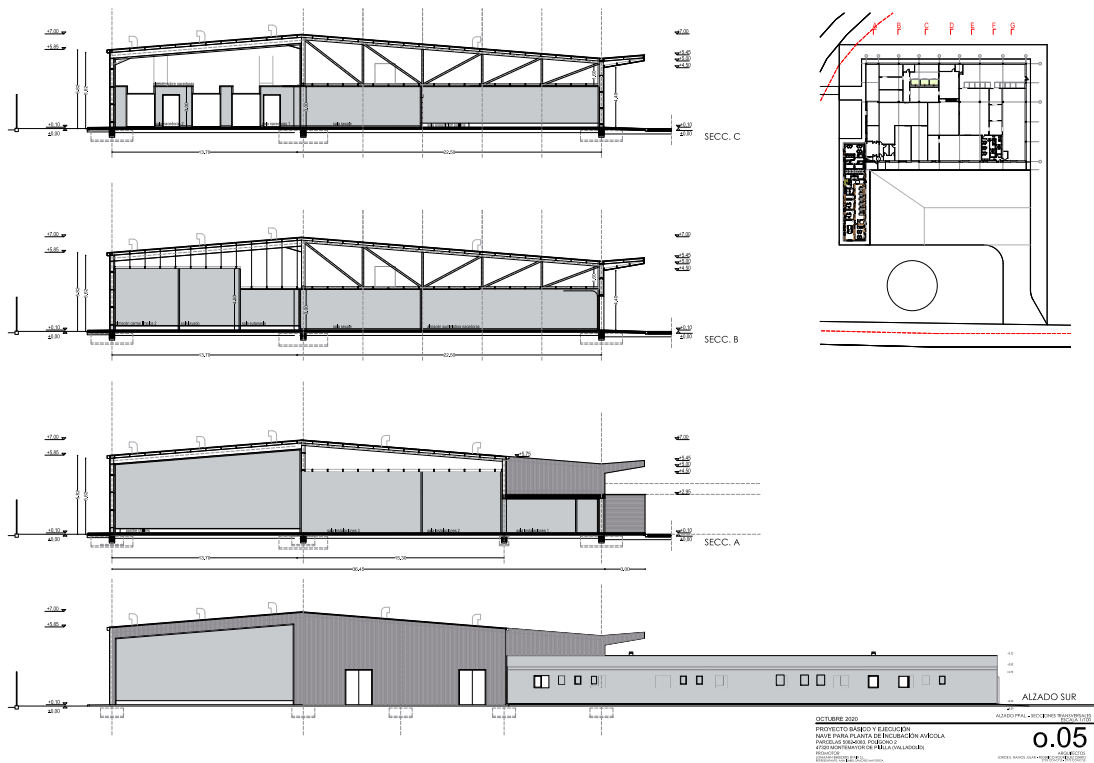

NUEVA PLANTA DE INCUBACIÓN PARA ABUELOS Y LÍNEAS PURAS EN ESPAÑA

Jörg Heier
MD & Director of Global Production

Tras una excitante fase de construcción, por fin podemos esperar la finalización de nuestra nueva planta de incubación para abuelos y línea pura en España en febrero de 2023. Estas nuevas capacidades de producción nos permitirán garantizar nuestras entregas en todo el mundo y reaccionar con flexibilidad a las exigencias de los clientes y del mercado.

Para dar un gran paso hacia la sostenibilidad, se ha instalado un sistema fotovoltaico en todo el tejado de la planta de incubación.