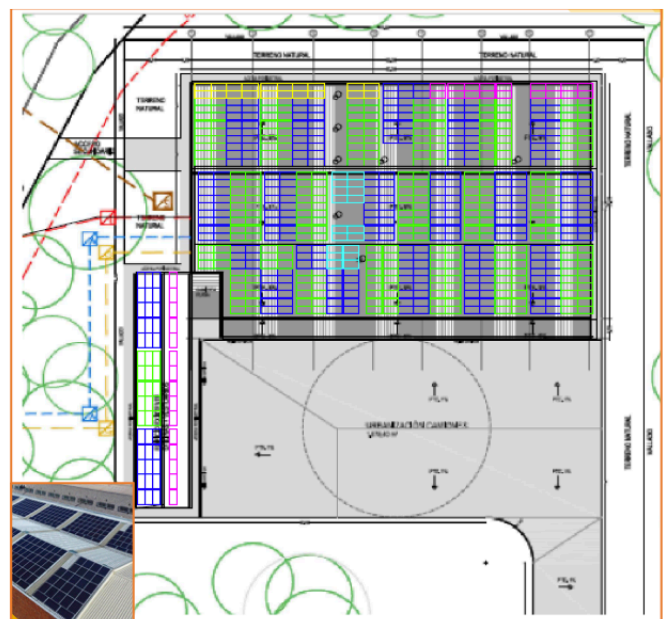

**La construcción de acero fue erigida durante la primavera y la instalación de los paneles aislantes siguió poco después.**

**La construcción terminó a finales de este otoño.**

**La nave consiste en dos departamentos en slat y una sección de jaula de grupo con el equipamiento de Big Dutchman.**

**Recolección de huevos para departamentos en slats.**

**Jaulas grupales.**

**Recolección de huevos con elevadores para las jaulas grupales.**

**En esta nueva nave se usan controladores de ventilación de un distribuidor local fabricados en Canadá.**

Para dar un gran paso hacia la sostenibilidad, se ha instalado un sistema fotovoltaico en todo el tejado de la planta de incubación.

**Paneles fotovoltaicos**

INTERNAL | Nueva planta de incubación para abuelos y líneas puras en España