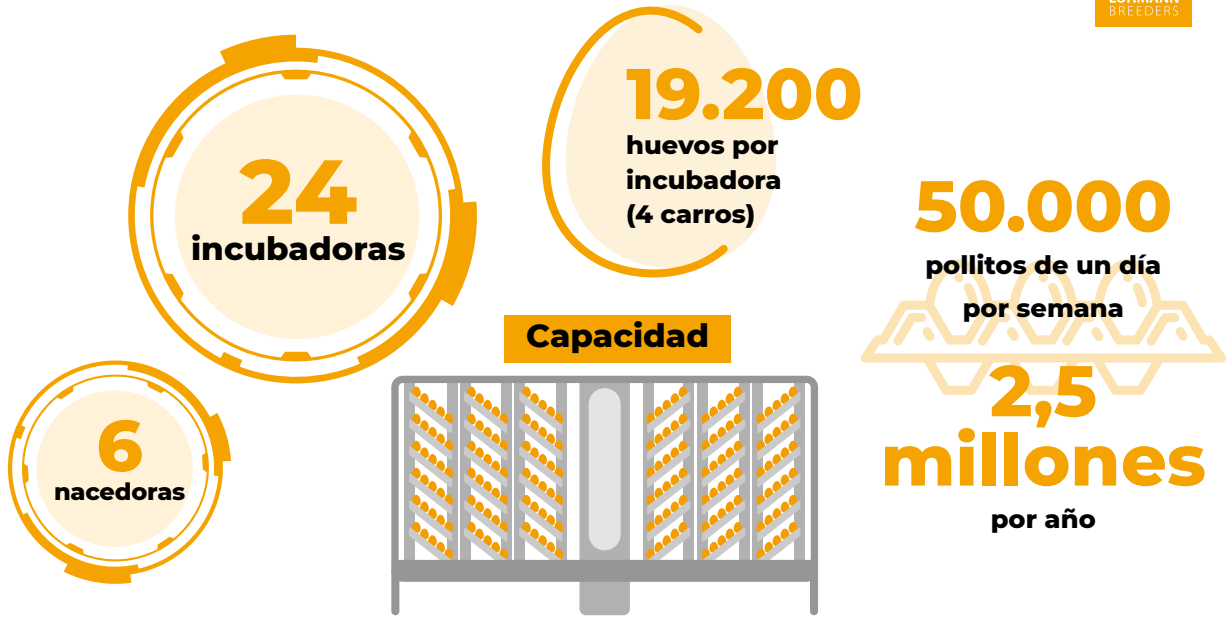

Paneles fotovoltaicos

INTERNAL | Nueva planta de incubación para abuelos y líneas puras en España