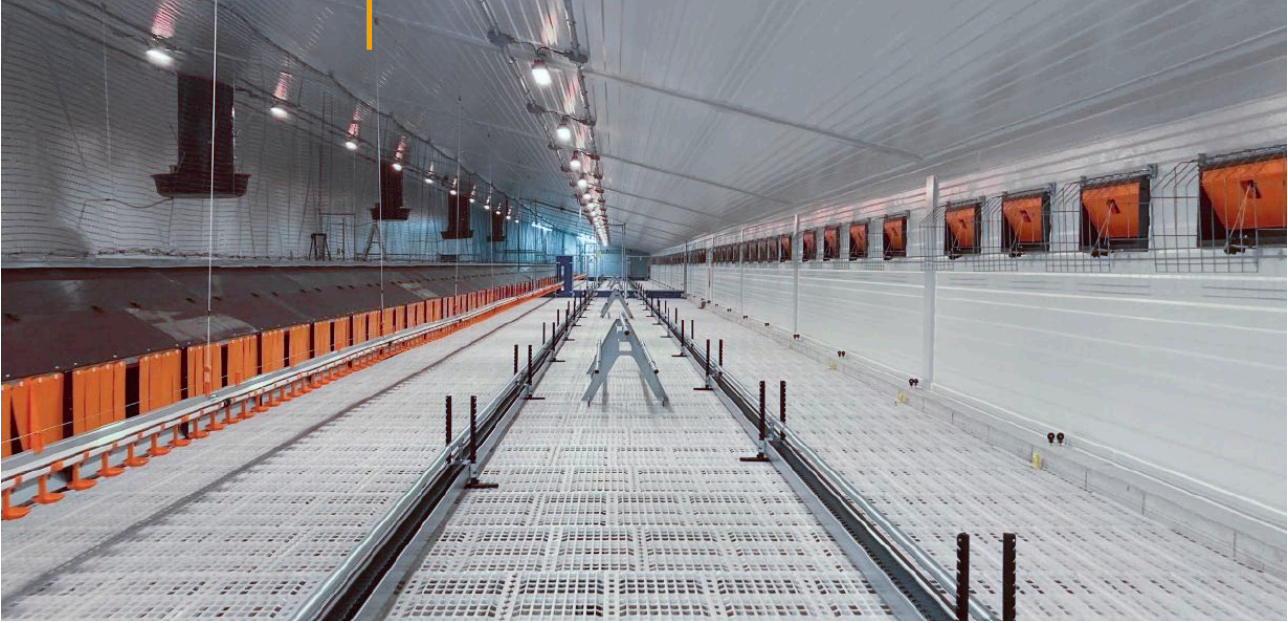

Para el área de producción, innovación significa sobre todo invertir en nuevas instalaciones de producción. Invertimos en diferentes proyectos en varios lugares. Estos son proyectos a largo plazo con el objetivo de actualizar y modernizar continuamente los sitios de producción existentes y, sobre todo, mejorar constantemente la calidad de los pollitos y la calidad de nuestras entregas y optimizar los procesos de producción. Aquí presentamos dos de los numerosos proyectos: España y Canadá.

# LA NUEVA INSTALACIÓN PARA ABUELAS EN CANADÁ FINALIZÓ A TIEMPO PARA EL ALOJAMIENTO DE LOTE

Jan Lengers

*LOHMANN BREEDERS Canadá*

El proyecto empezó hace alrededor de un año y atravesó todas las estaciones en Canadá, incluso mucha nieve el invierno pasado.

**La construcción de acero fue erigida durante la primavera y la instalación de los paneles aislantes siguió poco después.**

**La construcción terminó a finales de este otoño.**

**La nave consiste en dos departamentos en slat y una sección de jaula de grupo con el equipamiento de Big Dutchman.**

**Recolección de huevos para departamentos en slats.**

**Jaulas grupales.**

**Recolección de huevos con elevadores para las jaulas grupales.**

**En esta nueva nave se usan controladores de ventilación de un distribuidor local fabricados en Canadá.**