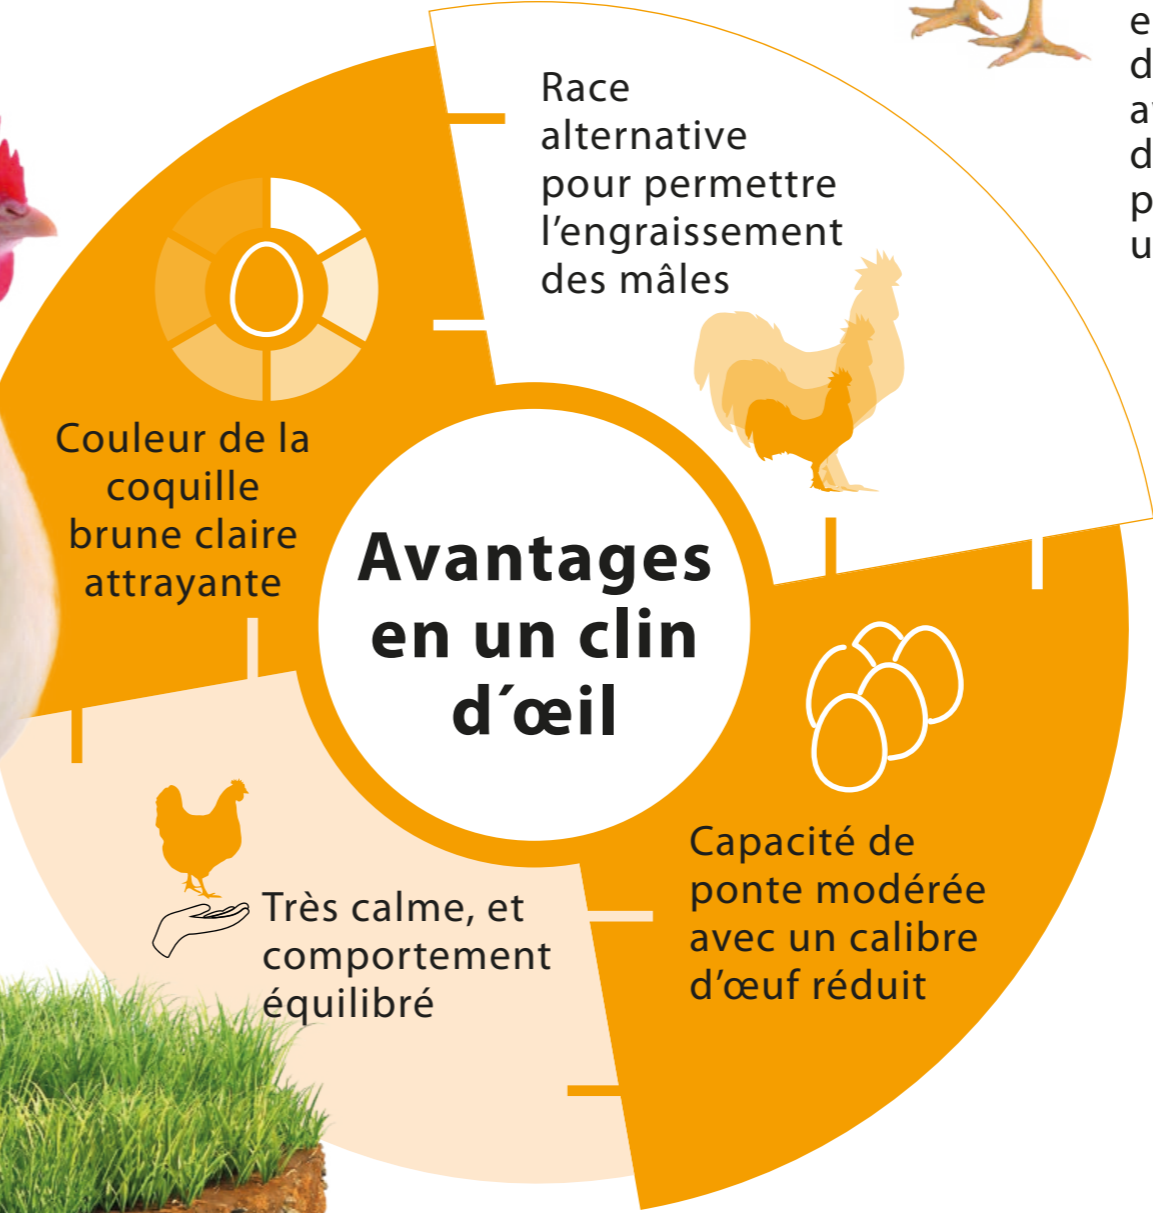

# LOHMANN DUAL

## PONDEUSES

Élevage Alternatif

LOHMANN DUAL est faite pour répondre à la demande d'une race à double usage.

Les œufs de la poule Dual sont caractérisés par une couleur brune claire avec un calibre d'œuf réduit

Alors que la poule est utilisée pour la production d'œufs, le coq peut être engraisé pour abattage.

La performance de ponte est modérée, la croissance des mâles est raisonnable avec une période d'engraissement prolongée par rapport à un poulet de chair.